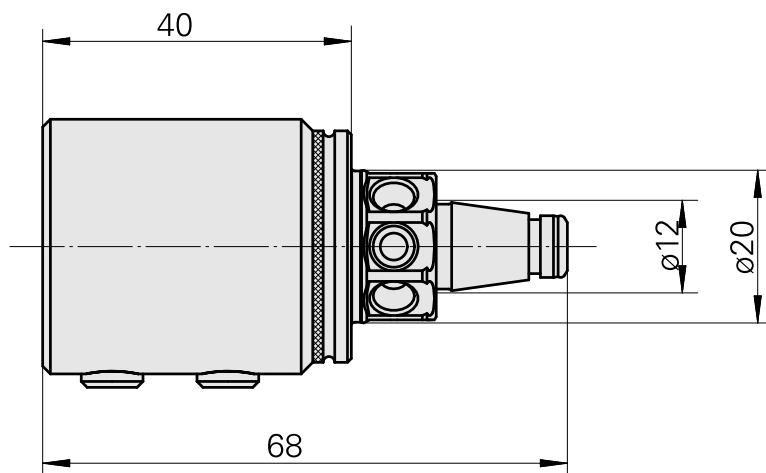

### Données techniques

Catégorie d'accessoires PO

WFB 20-12

Attachement

D3/4"

Inserts à changement rapide

Porte-outil d'alésage

A-A

#### [Vis de réglage M 5x15](#)

ID produit : 10491071

Ancienne ID produit : 326794

---