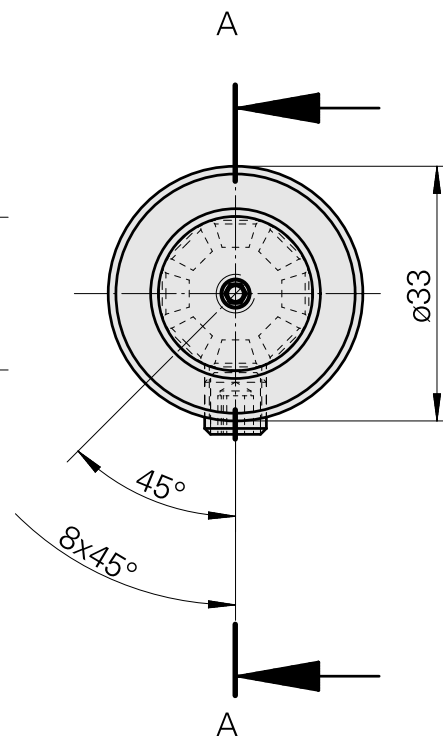

WFB 20-12 D3/4"

Caratteristiche tecniche

Categoria acces. portautensile

WFB 20-12

Attacco

D3/4"

Accessorio per cambio rapido

con supp. utensile alesatore

A-A

Documenti

Non sono disponibili download per questo prodotto

Accessori

Accessori opzionali

Altri accessori

[Vite di regolazione M 5x15](#)

Id prodotto : 10491071

Id prodotto precedente : 326794

[Perno filettato](#)

Id prodotto : 10921433

Id prodotto precedente : 410156.0808
