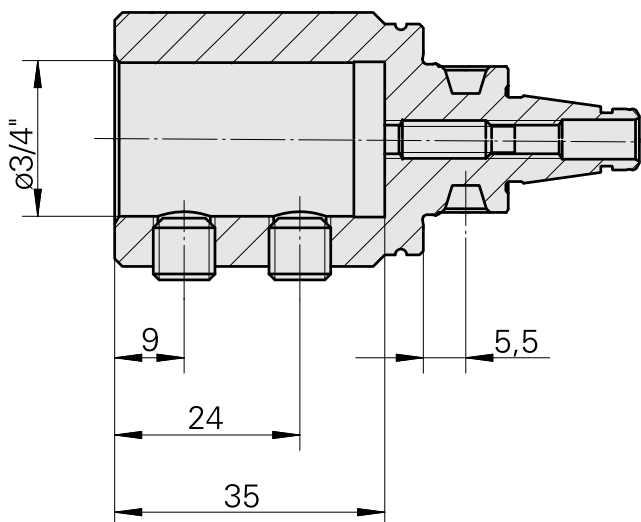

WFB 20-12 D3/4"

Technische Daten

WZH Zubehörkategorie	WFB 20-12
Aufnahme	D3/4"
Schnellwechseleinsätze	Ausdrehhalter

A-A

Dokumente

Für dieses Produkt sind keine Downloads vorhanden

Zubehör

Optionales Zubehör

weiteres Zubehör

[Stellschraube M 5x15](#)

Artikel-Id : 10491071
frühere Artikel-Id : 326794

[Stift-Gewinde 45H M8x8 913](#)

Artikel-Id : 10921433
frühere Artikel-Id : 410156.0808
