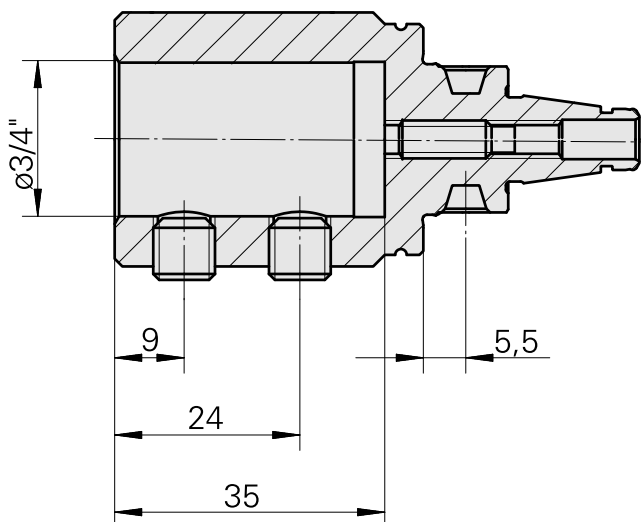

### Données techniques

Catégorie d'accessoires PO

WFB 20-12

Attachement

D3/4"

Inserts à changement rapide

Porte-outil d'alésage

A-A

#### [Vis de réglage M 5x15](#)

ID produit : 10491071

Ancienne ID produit : 326794

---