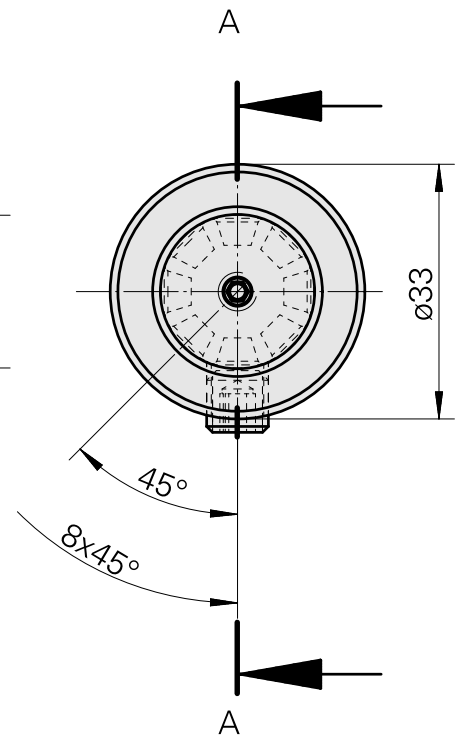

WFB 20-12 D3/4"

Technische Daten

WZH Zubehörkategorie	WFB 20-12
Aufnahme	D3/4"
Schnellwechseleinsätze	Ausdrehhalter

A-A

Dokumente

Für dieses Produkt sind keine Downloads vorhanden

Zubehör

Optionales Zubehör

weiteres Zubehör

[Stellschraube M 5x15](#)

Artikel-Id : 10491071
frühere Artikel-Id : 326794

[Stift-Gewinde 45H M8x8 913](#)

Artikel-Id : 10921433
frühere Artikel-Id : 410156.0808
