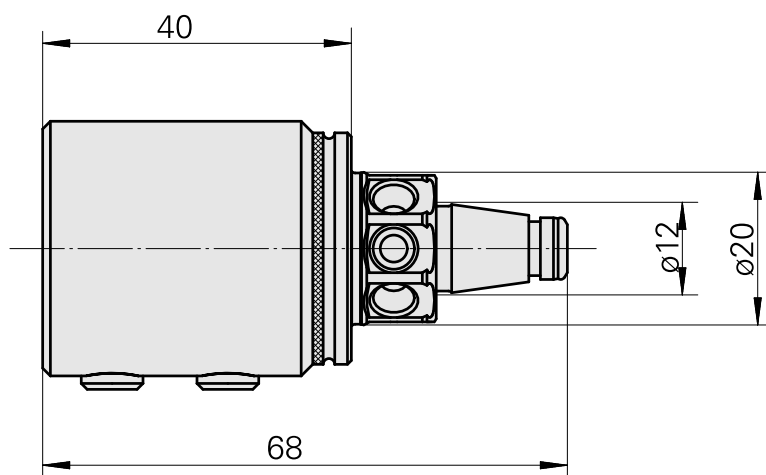

WFB 20-12 D3/4"

Caratteristiche tecniche

Categoria acces. portautensile

WFB 20-12

Attacco

D3/4"

Accessorio per cambio rapido

con supp. utensile alesatore

A-A

Documenti

Non sono disponibili download per questo prodotto

Accessori

Accessori opzionali

Altri accessori

[Vite di regolazione M 5x15](#)

Id prodotto : 10491071

Id prodotto precedente : 326794

[Perno filettato](#)

Id prodotto : 10921433

Id prodotto precedente : 410156.0808
