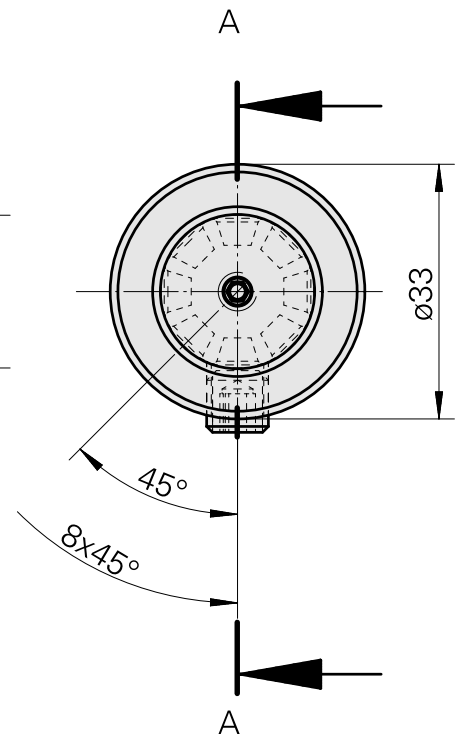

### Données techniques

Catégorie d'accessoires PO

WFB 20-12

Attachement

D3/4"

Inserts à changement rapide

Porte-outil d'alésage

A-A

#### [Vis de réglage M 5x15](#)

ID produit : 10491071

Ancienne ID produit : 326794

---