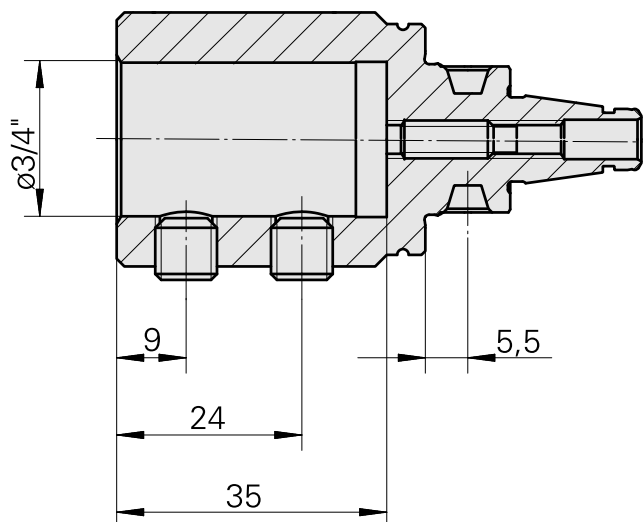

WFB 20-12 D3/4"

Caratteristiche tecniche

Categoria acces. portautensile

WFB 20-12

Attacco

D3/4"

Accessorio per cambio rapido

con supp. utensile alesatore

A-A

Documenti

Non sono disponibili download per questo prodotto

Accessori

Accessori opzionali

Altri accessori

[Vite di regolazione M 5x15](#)

Id prodotto : 10491071

Id prodotto precedente : 326794

[Perno filettato](#)

Id prodotto : 10921433

Id prodotto precedente : 410156.0808
