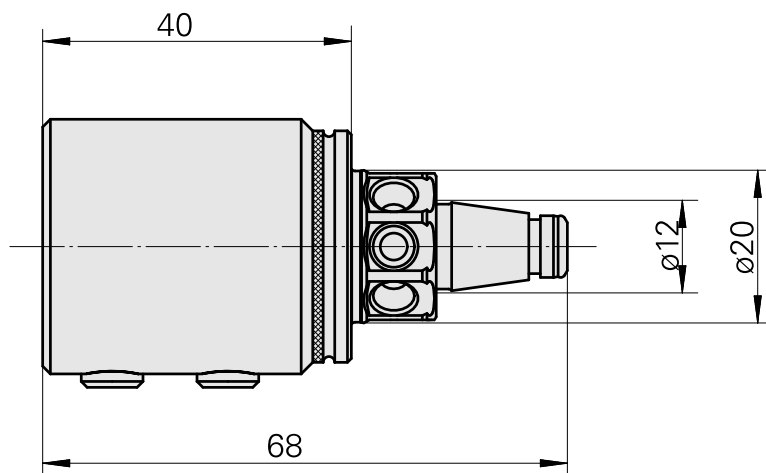

WFB 20-12 D3/4"

Technische Daten

WZH Zubehörkategorie	WFB 20-12
Aufnahme	D3/4"
Schnellwechseleinsätze	Ausdrehhalter

A-A

Dokumente

Für dieses Produkt sind keine Downloads vorhanden

Zubehör

Optionales Zubehör

weiteres Zubehör

[Stellschraube M 5x15](#)

Artikel-Id : 10491071
frühere Artikel-Id : 326794

[Stift-Gewinde 45H M8x8 913](#)

Artikel-Id : 10921433
frühere Artikel-Id : 410156.0808
