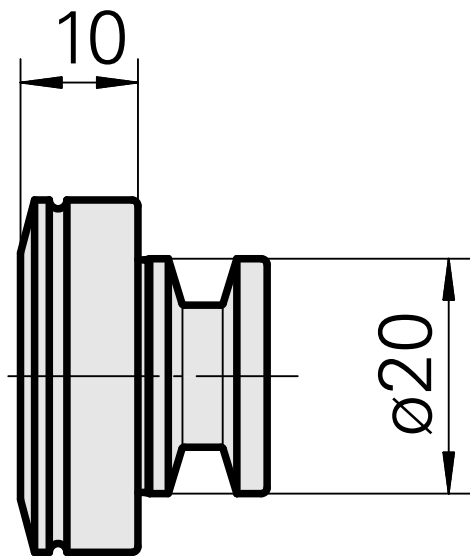

WFB 20-12, blanking plug

Technical data

TH accessories category

WFB 20-12

Quick change inserts

miscell mounting