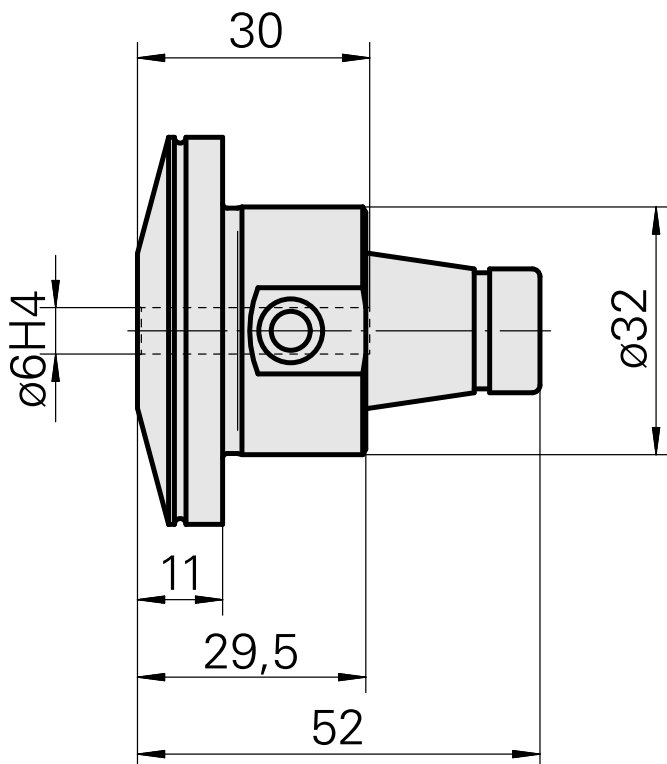

WFB 32-20 Schrumpfaufnahme D6

Technische Daten

WZH Zubehörkategorie

WFB 32-20

Aufnahme

Schrumpfaufnahme D6

Schnellwechseleinsätze

Schrumpfaufnahme