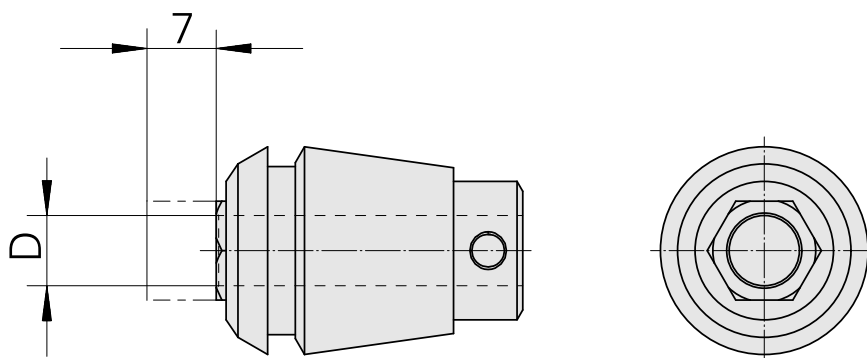

## ER-Porta pinça para torneira ET 1-20 5mm

### Características técnicas

PF Categoria de acessórios	ER-Porta pinça para torneira
Recepção	ER20
Alojamento de ferramenta	5mm
Tipo de pinça de aperto	ET 1-20

10767883  
323446

**INDEX**

---