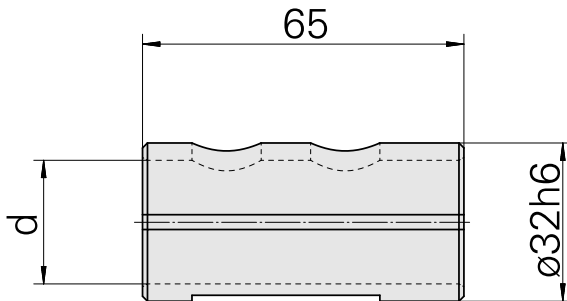

Aufnahmebuchse D32/ 16mm

Technische Daten

WZH Zubehörkategorie	Aufnahmebuchse
Aufnahme	D32
Werkzeugaufnahme	16mm

Dokumente

Für dieses Produkt sind keine Downloads vorhanden