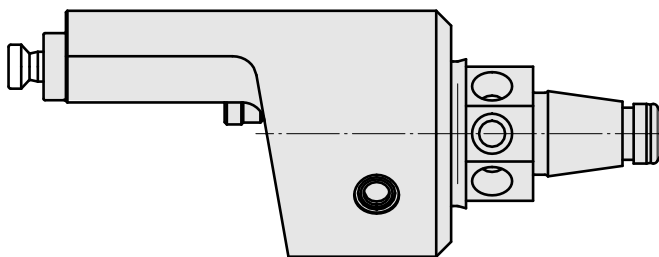

WFB 20-12 Horn, type B114, gauche

Données techniques

Catégorie d'accessoires PO

WFB 20-12

Attachement

Horn, type B114, gauche

Inserts à changement rapide

Horn S-Mini