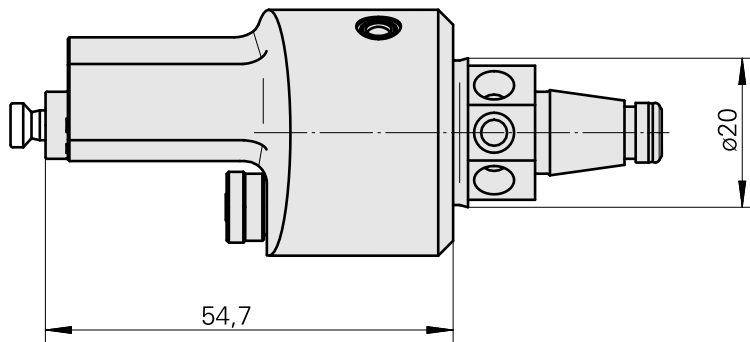

WFB 20-12 Horn, type B114, gauche

Données techniques

Catégorie d'accessoires PO

WFB 20-12

Attachement

Horn, type B114, gauche

Inserts à changement rapide

Horn S-Mini