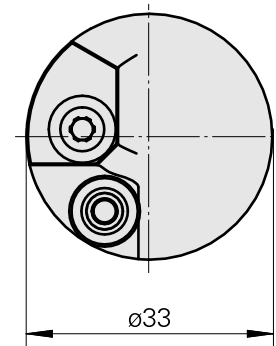

WFB 20-12 Horn, type B114, gauche

Données techniques

Catégorie d'accessoires PO

WFB 20-12

Attachement

Horn, type B114, gauche

Inserts à changement rapide

Horn S-Mini