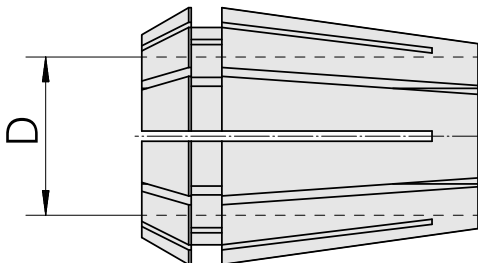

## Pinze di serraggio ER ER 25 4-5mm

### Caratteristiche tecniche

|                                       |                       |
|---------------------------------------|-----------------------|
| <b>Categoria acces. portautensile</b> | Pinze di serraggio ER |
| <b>Attacco</b>                        | ER25                  |
| <b>Attacco per utensile</b>           | 4-5mm                 |
| <b>Tipo pinza di serraggio</b>        | ER 25                 |