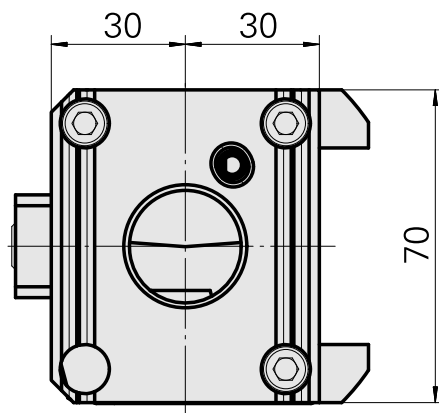

### Données techniques

Queue KPS	KPS 45
Entraînement	non entraîné
Arrosage	central
Attachement	VDI 25
Pression	80 bar
Réversible 180°	non
X [mm]	35
Y [mm]	–
Z [mm]	–
Produits INDEX TRAUB	ABC65 • TNK42/65

### Remarque

Lors de l'utilisation de porte-outils VDI d'une hauteur de plus de 60 mm (dans le sens X), il convient d'effectuer un contrôle de collision !  
Lors de l'utilisation de porte-outils VDI d'une hauteur de plus de 60 mm (dans le sens X), il convient d'effectuer un contrôle de collision !