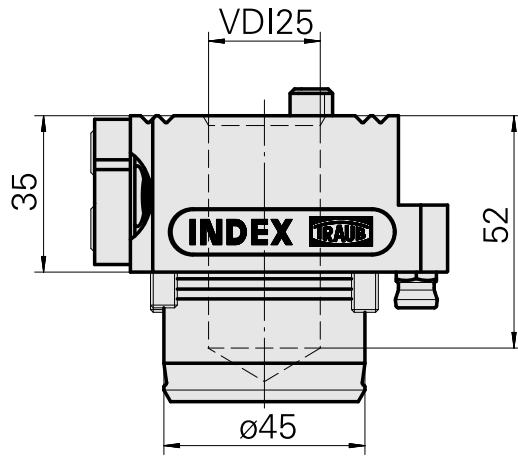

## Adaptateur

### Données techniques

Queue KPS	KPS 45
Entraînement	non entraîné
Arrosage	central
Attachement	VDI 25
Pression	80 bar
Réversible 180°	non
X [mm]	35
Y [mm]	–
Z [mm]	–
Produits INDEX TRAUB	ABC65 • TNK42/65

### Remarque

Lors de l'utilisation de porte-outils VDI d'une hauteur de plus de 60 mm (dans le sens X), il convient d'effectuer un contrôle de collision !  
Lors de l'utilisation de porte-outils VDI d'une hauteur de plus de 60 mm (dans le sens X), il convient d'effectuer un contrôle de collision !