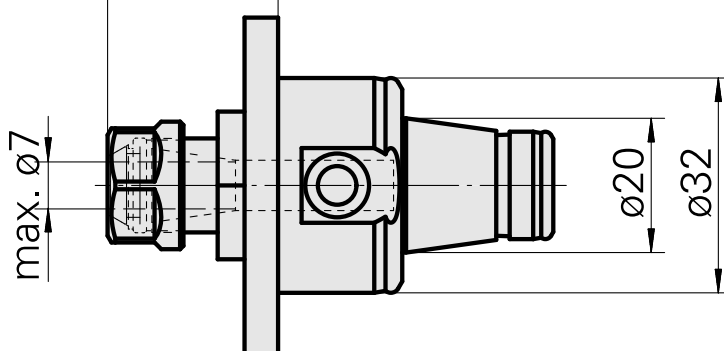

min.23,7 - max.25,4