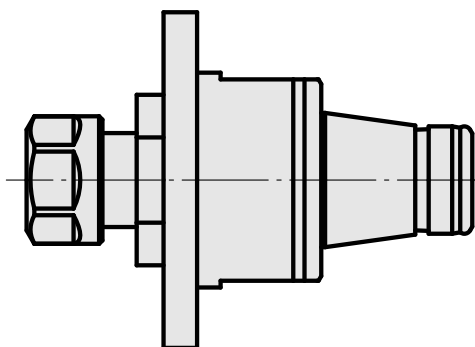

min.23,7 - max.25,4