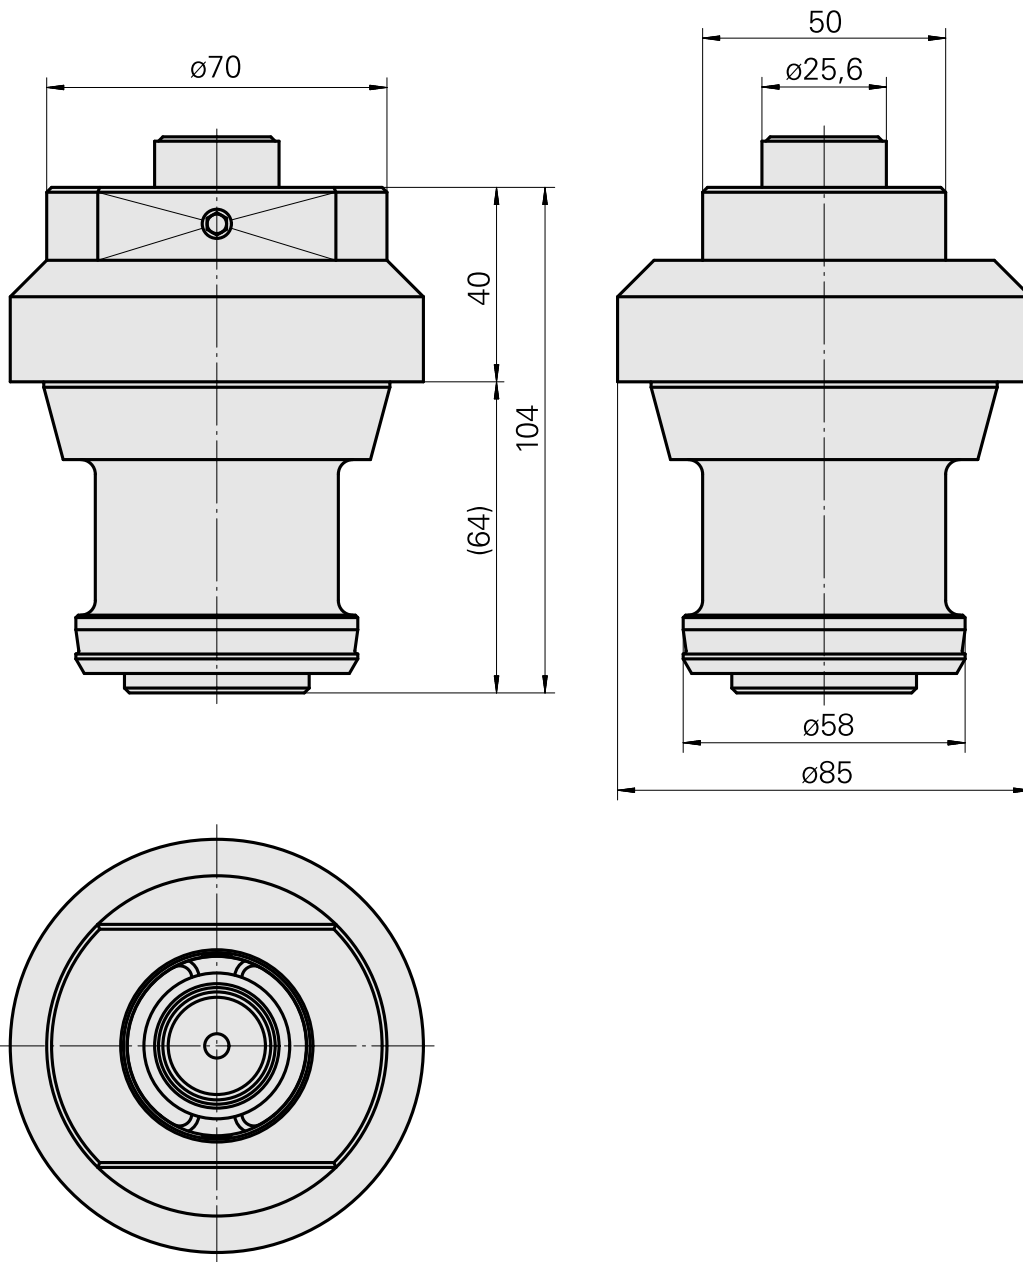

Attacco utensile

Caratteristiche tecniche

Categoria acces. portautensile

Adattat. blocco preregolazione

Attacco per utensile

HSK 50

Documenti

Non sono disponibili download per questo prodotto