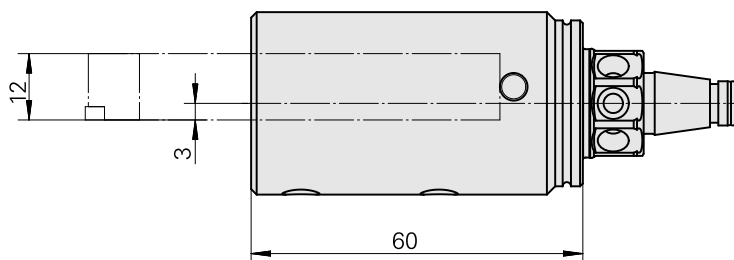

### Technische Daten

WZH Zubehörkategorie

WFB 20-12

Aufnahme

Vierkant 12x12

Schnellwechseleinsätze

Drehhalter