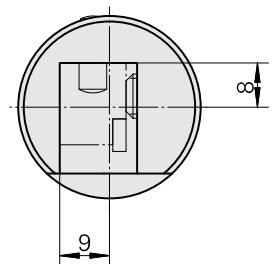

## WFB 20-12 Vierkant 12x12, rechts, ohne Greiferrille

### Technische Daten

WZH Zubehörkategorie

WFB 20-12

Aufnahme

Vierkant 12x12

Schnellwechseleinsätze

Drehhalter