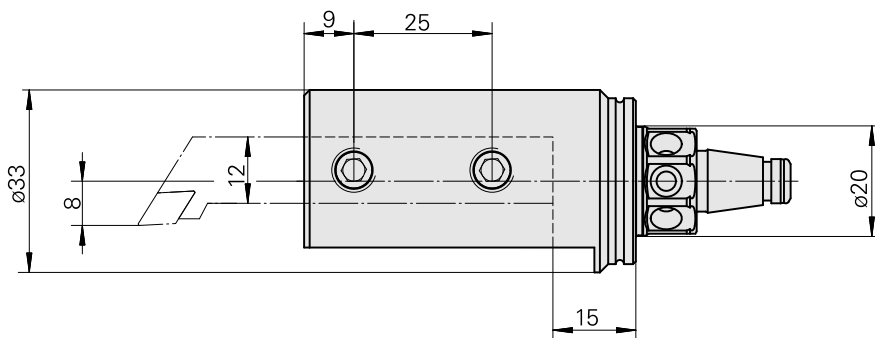

## WFB 20-12 Vierkant 12x12, rechts, ohne Greiferrille

### Technische Daten

WZH Zubehörkategorie

WFB 20-12

Aufnahme

Vierkant 12x12

Schnellwechseleinsätze

Drehhalter