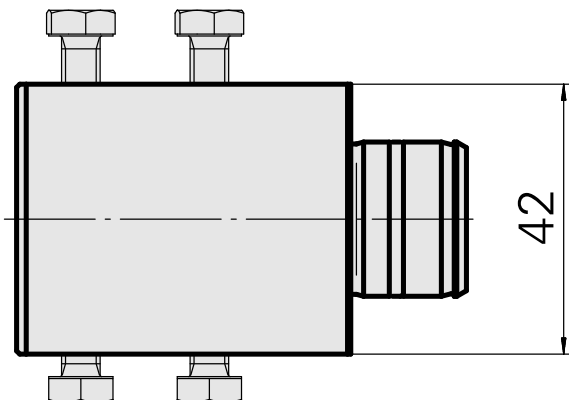

## Mount D25 (0.98 ")

### Technical data

<b>Drive</b>	not live
<b>Cooling</b>	internal
<b>Mounting</b>	D25
<b>Pressure</b>	80 bar
<b>X [mm]</b>	52 (2.05")
<b>Y [mm]</b>	-
<b>Z [mm]</b>	-
<b>INDEX TRAUB products</b>	ABC65 • TNK42/65 • TNL18 • TNL20 • TNL32-11 • TNL32 • TNL32-11 compact • TNL20-11 • • TNL32 compact • TNK40.2-10 • TNL20.2 • TNK40.2