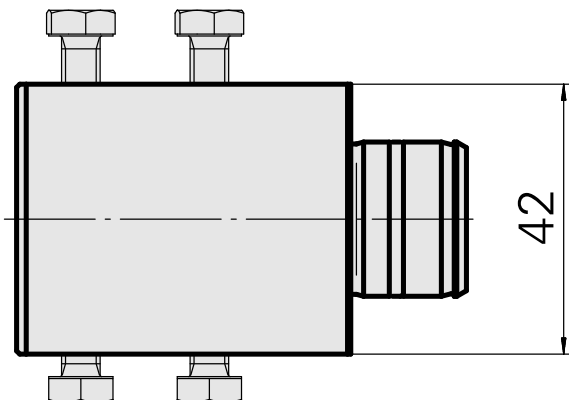

Mount D25 (0.98 ")

Technical data

Drive	not live
Cooling	internal
Mounting	D25
Pressure	80 bar
X [mm]	52 (2.05")
Y [mm]	-
Z [mm]	-
INDEX TRAUB products	ABC65 • TNK42/65 • TNL18 • TNL20 • TNL32-11 • TNL32 • TNL32-11 compact • TNL20-11 • • TNL32 compact • TNK40.2-10 • TNL20.2 • TNK40.2