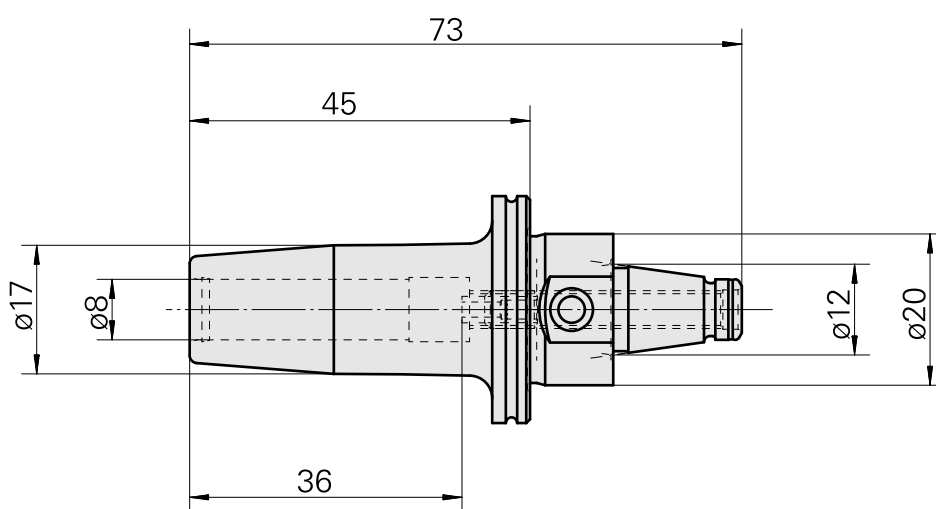

WFB 20-12 Schrumpfaufnahme D8

Technische Daten

WZH Zubehörkategorie

WFB 20-12

Aufnahme

Schrumpfaufnahme D8

Schnellwechseleinsätze

Schrumpfaufnahme

Dokumente

Für dieses Produkt sind keine Downloads vorhanden

Zubehör

Optionales Zubehör

weiteres Zubehör

[Stellschraube W&F M 5x10](#)

Artikel-Id : 10674886

frühere Artikel-Id : 326793
