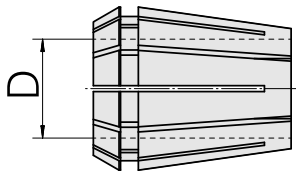

## Pinze di serraggio ER ER 32 12-13mm

### Caratteristiche tecniche

<b>Categoria acces. portautensile</b>	Pinze di serraggio ER
<b>Attacco</b>	ER32
<b>Attacco per utensile</b>	12-13mm
<b>Tipo pinza di serraggio</b>	ER 32