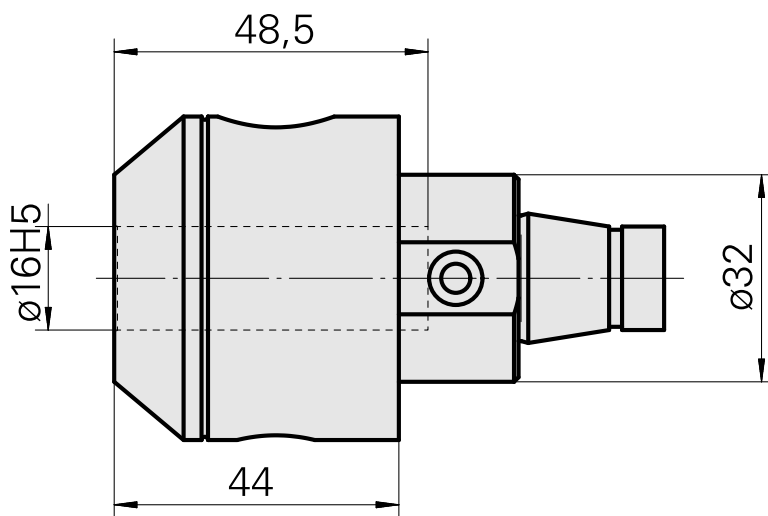

### Características técnicas

PF Categoria de acessórios	WFB 32-20
Recepção	D16
Inserções de troca rápida	alojamento Weldon