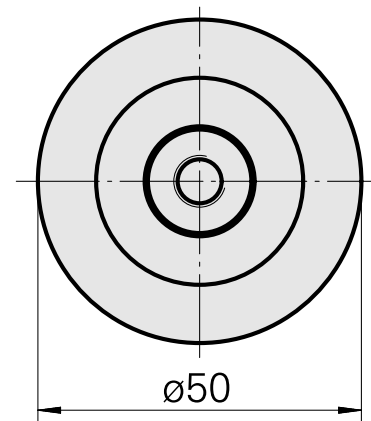

## WFB 32-20 D16

### Características técnicas

PF Categoria de acessórios	WFB 32-20
Recepção	D16
Inserções de troca rápida	alojamento Weldon