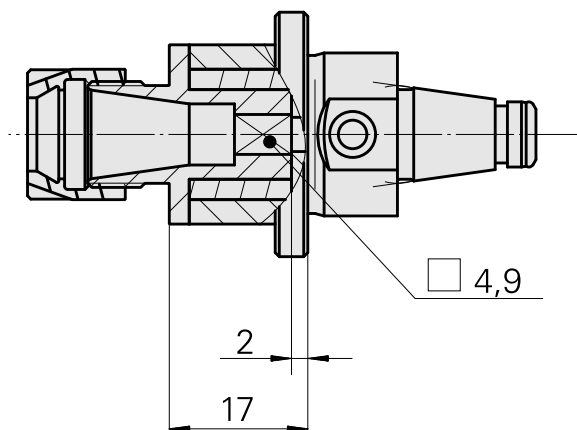

### Características técnicas

PF Categoria de acessórios	WFB 20-12
Recepção	ER11
Inserções de troca rápida	corte de rosca

---