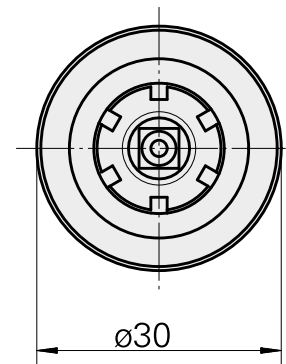

### Características técnicas

PF Categoria de acessórios	WFB 20-12
Recepção	ER11
Inserções de troca rápida	corte de rosca

---