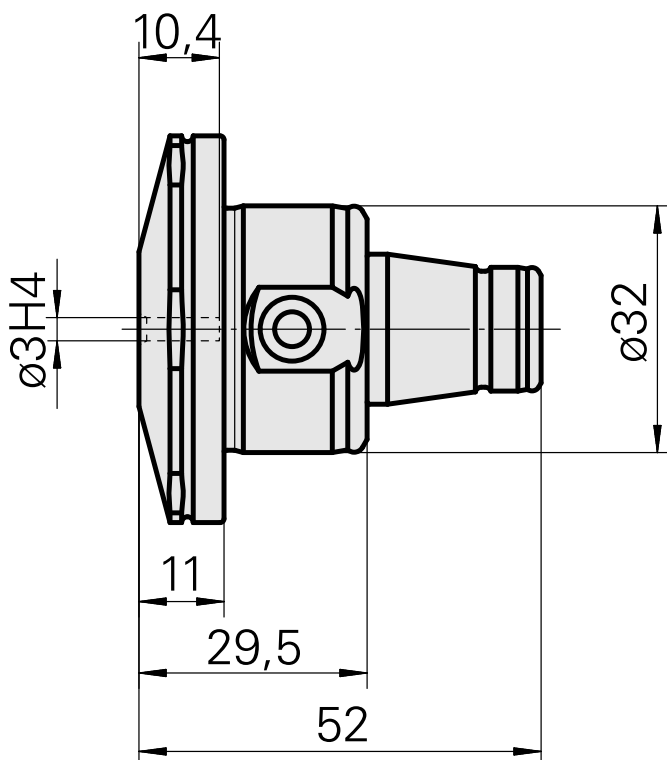

WFB 32-20 Mandrin de frettage D3

Données techniques

Catégorie d'accessoires PO

WFB 32-20

Attachement

Mandrin de frettage D3

Inserts à changement rapide

attachement fretté