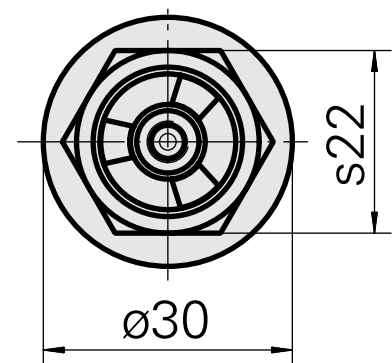

### Données techniques

Catégorie d'accessoires PO

WFB 20-12

Attachement

ER11

Inserts à changement rapide

pince de serrage

---