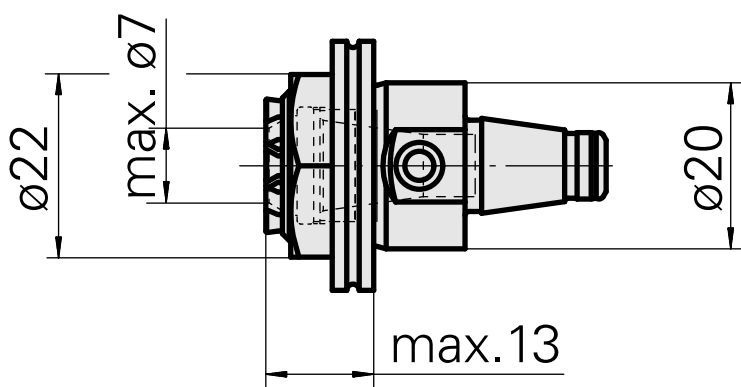

### Données techniques

Catégorie d'accessoires PO

WFB 20-12

Attachement

ER11

Inserts à changement rapide

pince de serrage

---