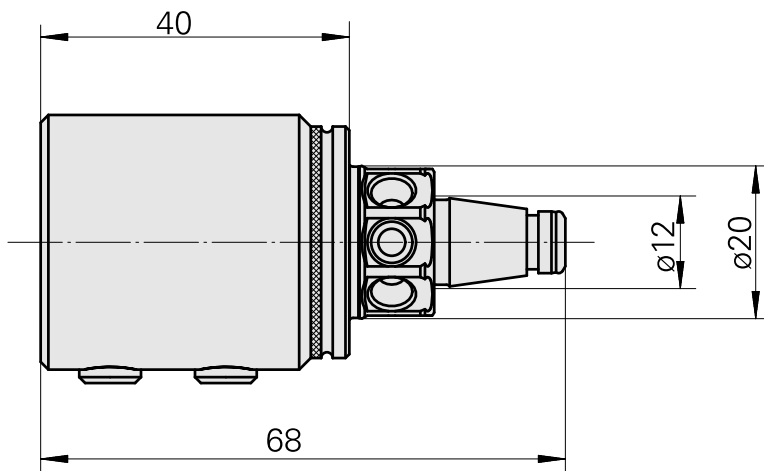

WFB 20-12 D20

Données techniques

Catégorie d'accessoires PO

WFB 20-12

Attachement

D20

Inserts à changement rapide

Porte-outil d'alésage

Catégorie
d'accessoires PO
Douille attachement
collerette

Attachement
D20

Logement d'outils
4mm

[Douille attachement collerette D20/ 5mm](#)

ID produit : 10832261

Ancienne ID produit : W68510.0405

Catégorie
d'accessoires PO
Douille attachement
collerette

Attachement
D20

Logement d'outils
5mm

[Douille attachement collerette D20/ 6mm](#)

ID produit : 10048953
Ancienne ID produit : W68510.0406

Catégorie d'accessoires PO Douille attachement collerette	Attachement D20	Logement d'outils 6mm
--	--------------------	--------------------------