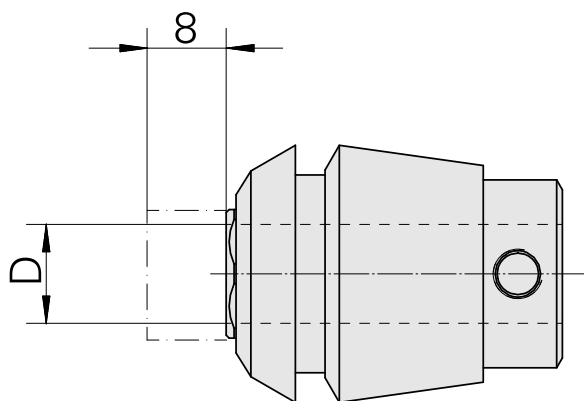

## Pinze ER per maschio filettare ET 1-25 4

### Caratteristiche tecniche

<b>Categoria acces. portautensile</b>	Pinze ER per maschio filettare
<b>Attacco</b>	ER25
<b>Attacco per utensile</b>	4mm
<b>Tipo pinza di serraggio</b>	ET 1-25

10700609  
322459