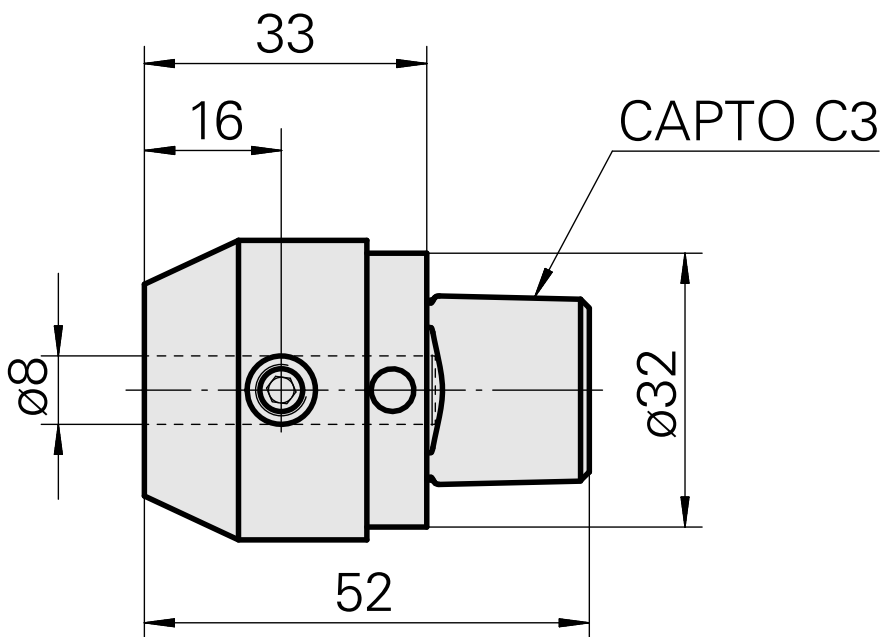

INDEX CAPTO C3 D8

Technische Daten

WZH Zubehörkategorie

INDEX CAPTO C3

Aufnahme

D8

Schnellwechseleinsätze

Weldon-Aufnahme