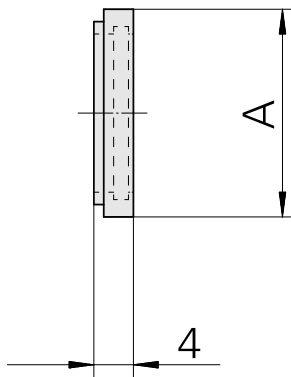

Arruela de vedação ER25 11-11,5mm, para alimentação de fluido de corte interna

Technische Daten

PF Categoria de acessórios	Arruela de vedação
Recepção	ER25
Alojamento de ferramenta	11-11,5mm
Tipo de pinça de aperto	ER 25