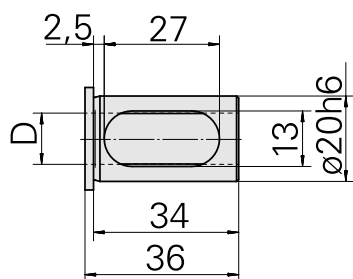

Bussola attacco con manicotto D20/ 14mm

Caratteristiche tecniche

Categoria acces. portautensile	Bussola attacco con manicotto
Attacco	D20
Attacco per utensile	14mm

Documenti

Non sono disponibili download per questo prodotto