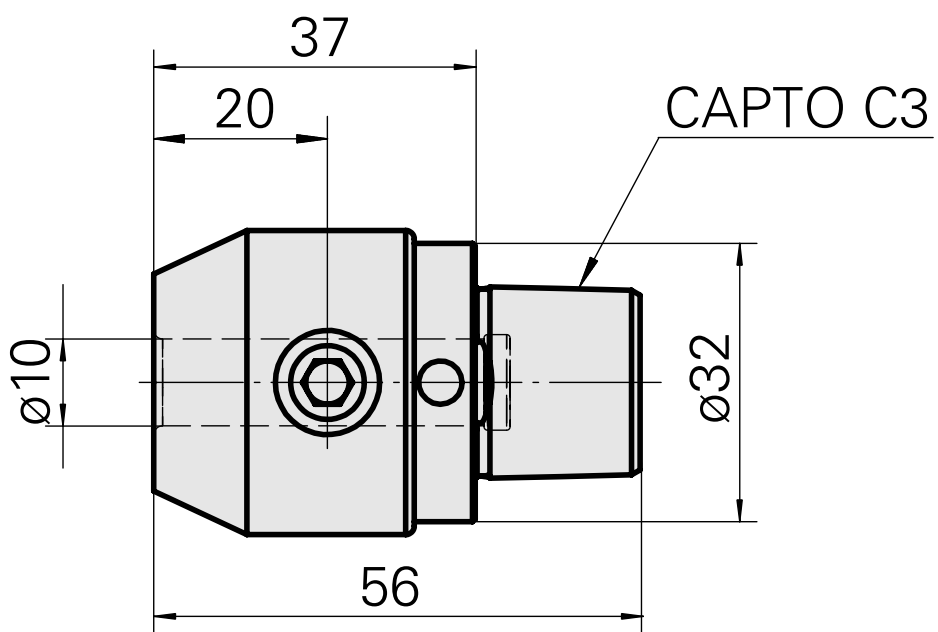

INDEX CAPTO C3 D10

Características técnicas

PF Categoria de acessórios	INDEX CAPTO C3
Recepção	D10
Inserções de troca rápida	alojamento Weldon

Documentos

Não há downloads disponíveis para este produto