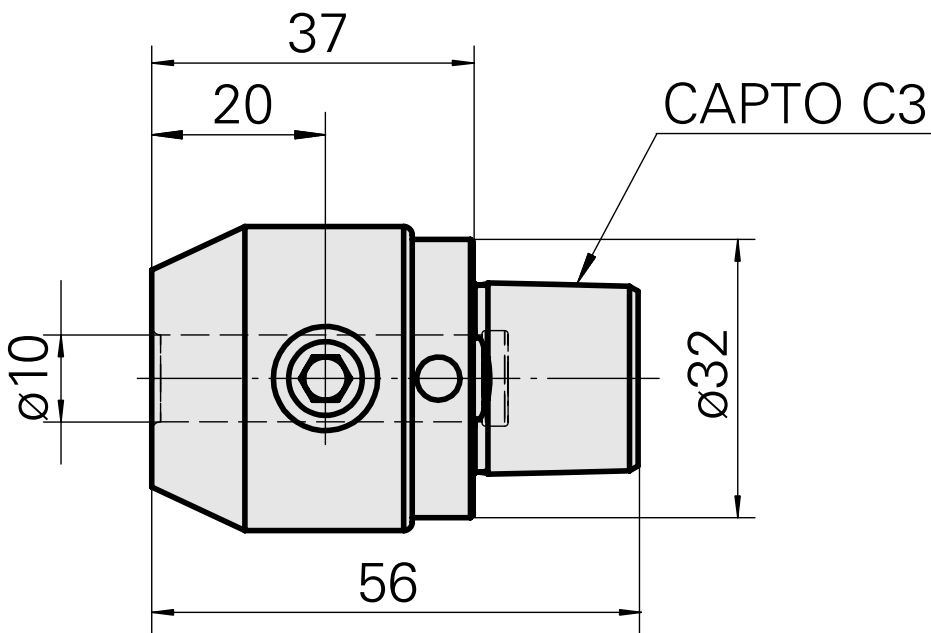

INDEX CAPTO C3 D10

Technische Daten

WZH Zubehörkategorie

INDEX CAPTO C3

Aufnahme

D10

Schnellwechseleinsätze

Weldon-Aufnahme