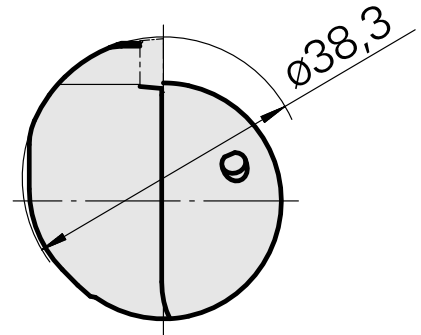

## INDEX CAPTO C3 für VC.. 1103.., links, mit Greiferrille

### Technische Daten

WZH Zubehörkategorie

INDEX CAPTO C3

Aufnahme

für VC.. 1103..

Schnellwechseleinsätze

Drehhalter