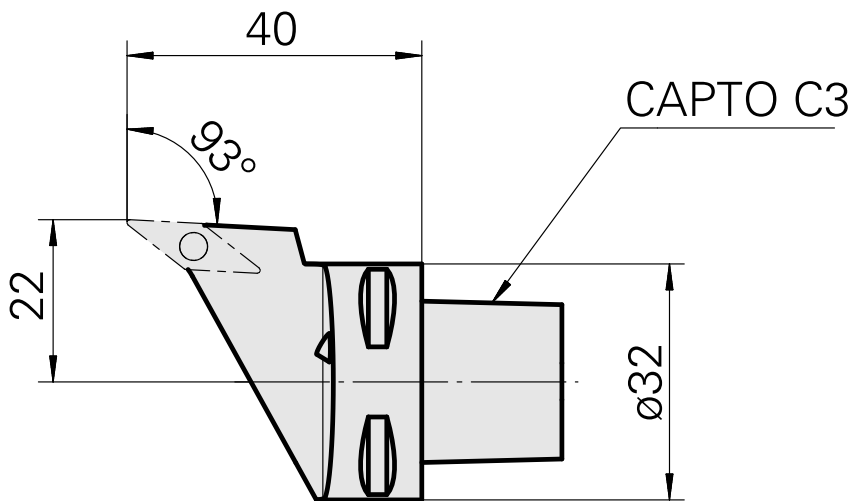

## INDEX CAPTO C3 für VC.. 1103.., links, mit Greiferrille

### Technische Daten

WZH Zubehörkategorie

INDEX CAPTO C3

Aufnahme

für VC.. 1103..

Schnellwechseleinsätze

Drehhalter