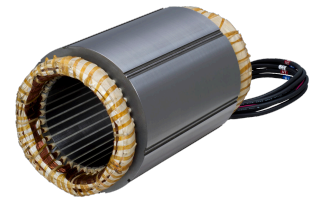


Motor SJ-4-PMB-12318T-00

Technische Daten

Elektrische Baugruppen

Motor Zubehör

Nennleistung [W]

24000 Watt

Für dieses Produkt ist aktuell keine 3-Seiten-Ansicht verfügbar

Dokumente