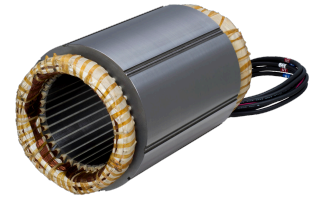


Motor

Caratteristiche tecniche

Electrical assemblies

Motor accessories

Rated power W

24000 Watt

Per questo prodotto non è disponibile attualmente una visualizzazione in 3 pagine

10643885
223088