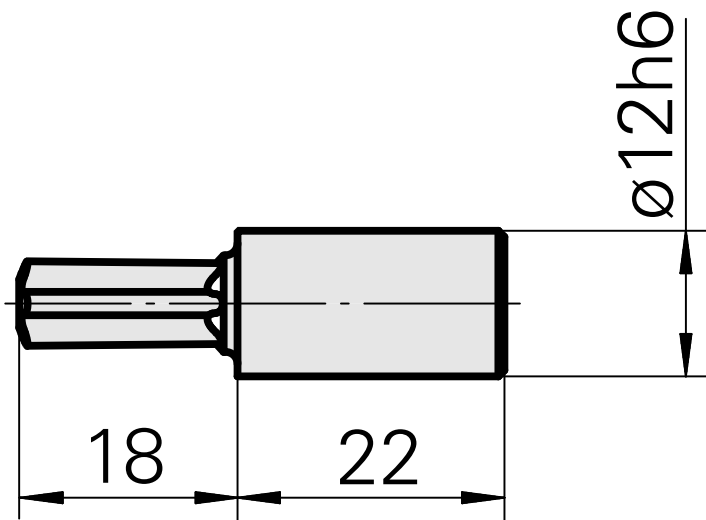

拉刀 Torx 45

技术特点

刀座附件类别
夹具
刀具夹具

拉刀
Torx 45
12mm

文件

没有针对此产品的任何下载