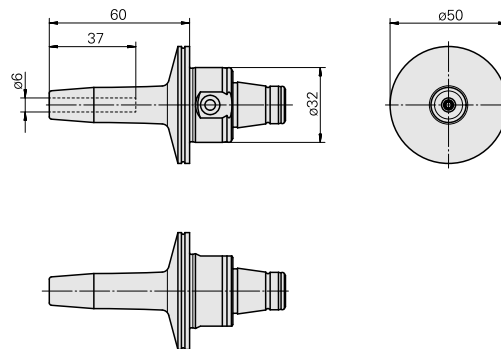

WFB 32-20 Mandrin de frettage D6

Données techniques

Catégorie d'accessoires PO

WFB 32-20

Attachement

Mandrin de frettage D6

Inserts à changement rapide

attachement fretté