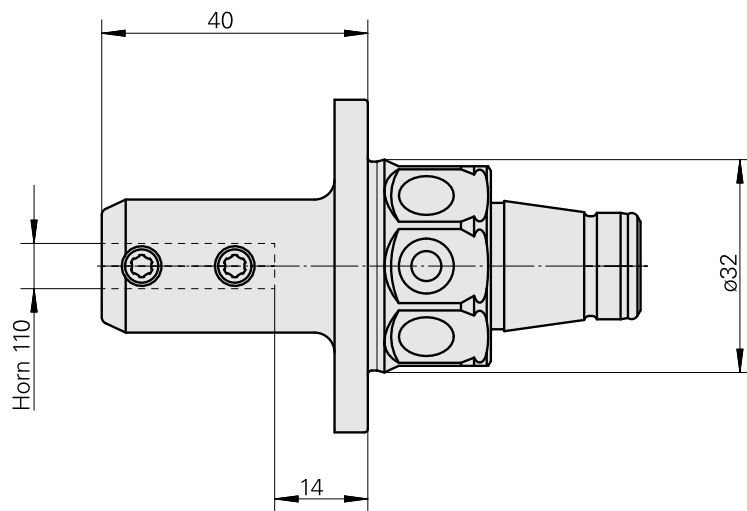

WFB 32-20 Horn Typ 110

Technical data

WZH Zubehörkategorie

WFB 32-20

Aufnahme

Horn Typ 110

Schnellwechseleinsätze

Horn S-Mini