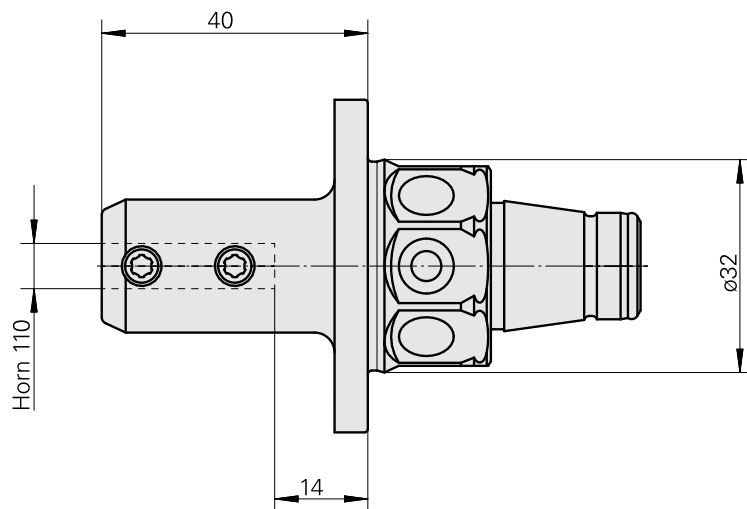

WFB 32-20 Horn Typ 110

Technische Daten

WZH Zubehörkategorie

WFB 32-20

Aufnahme

Horn Typ 110

Schnellwechseleinsätze

Horn S-Mini