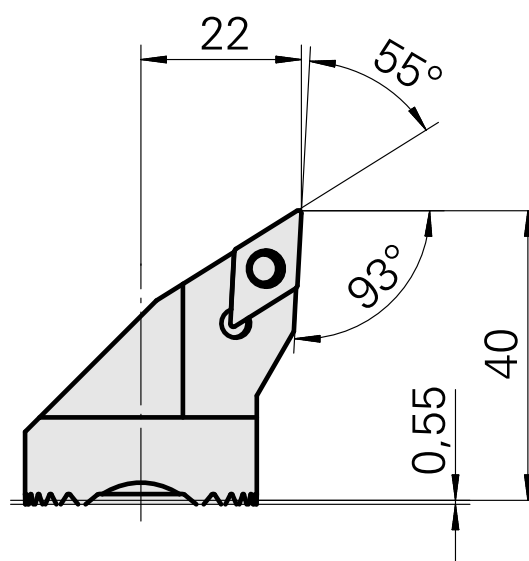

Testa per alesare per DC.. 11T3..

Caratteristiche tecniche

Attacco	per DC.. 11T3..
Raffreddamento	interno
Pressione	50 bar
X [mm]	40
Z [mm]	22
Prodotti INDEX TRAUB	G220.3 • G220 • R200 • TNX65/42 • TNX220.3

Documenti

Non sono disponibili download per questo prodotto

Accessori

Necessario per l'esercizio

[Vite svasata Wohlhaupter Nr. 115673](#)

Id prodotto : 10587078

Id prodotto precedente : W00013.0026
