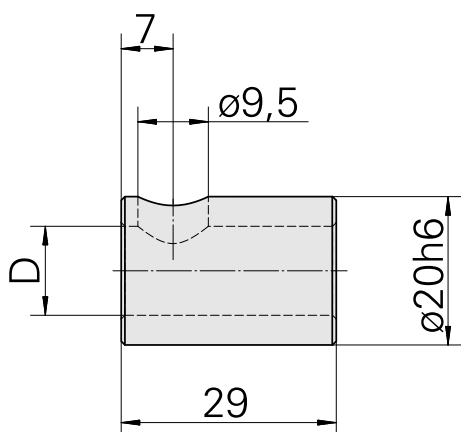

Bussola di serraggio D20/ 10mm

Caratteristiche tecniche

Categoria acces. portautensile	Bussola di serraggio
Attacco	D20
Attacco per utensile	10mm

Documenti

Non sono disponibili download per questo prodotto