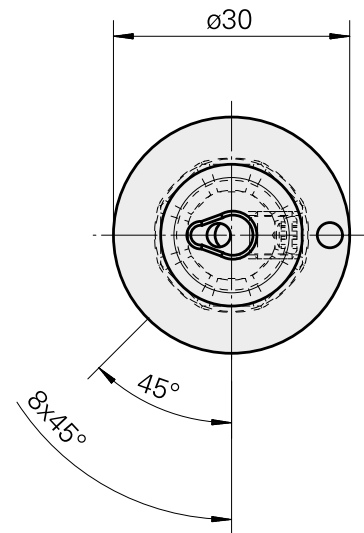

### Technische Daten

**WZH Zubehörkategorie**

WFB 20-12

**Aufnahme**

Horn Typ 105

**Schnellwechseleinsätze**

Horn S-Mini