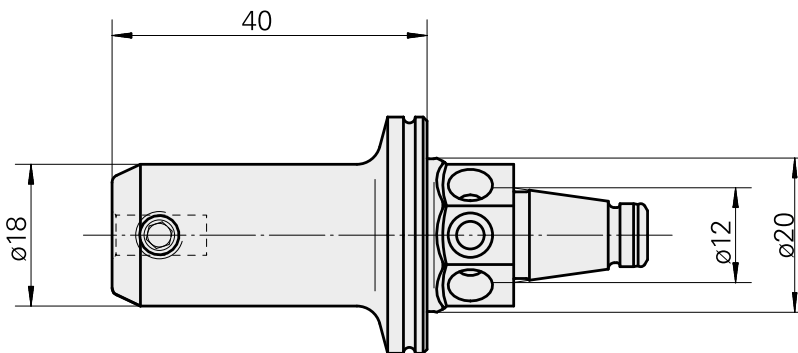

### Technische Daten

**WZH Zubehörkategorie**

WFB 20-12

**Aufnahme**

Horn Typ 105

**Schnellwechseleinsätze**

Horn S-Mini