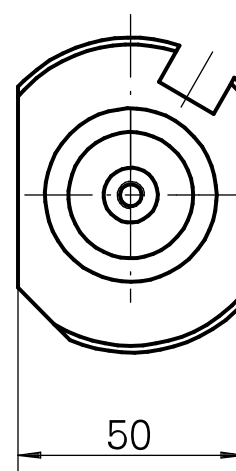

## Porte-foret Queue de 40 D12

### Données techniques

Queue TNL	Queue de 40
Entraînement	non entraîné
Arrosage	central
Pression	120 bar
Attachement	D12
Produits INDEX TRAUB	TNK36 • TNL26