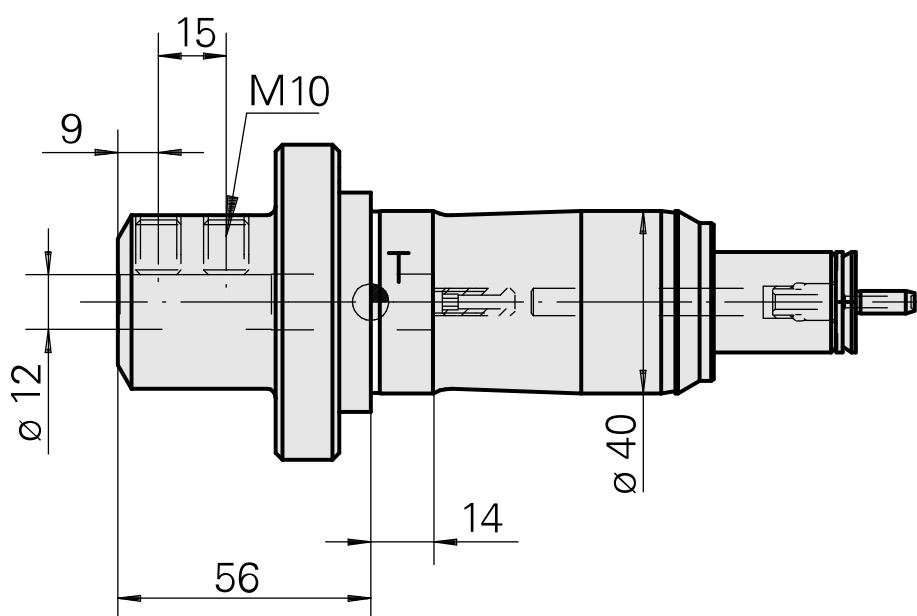

## Porte-foret Queue de 40 D12

### Données techniques

Queue TNL	Queue de 40
Entraînement	non entraîné
Arrosage	central
Pression	120 bar
Attachement	D12
Produits INDEX TRAUB	TNK36 • TNL26