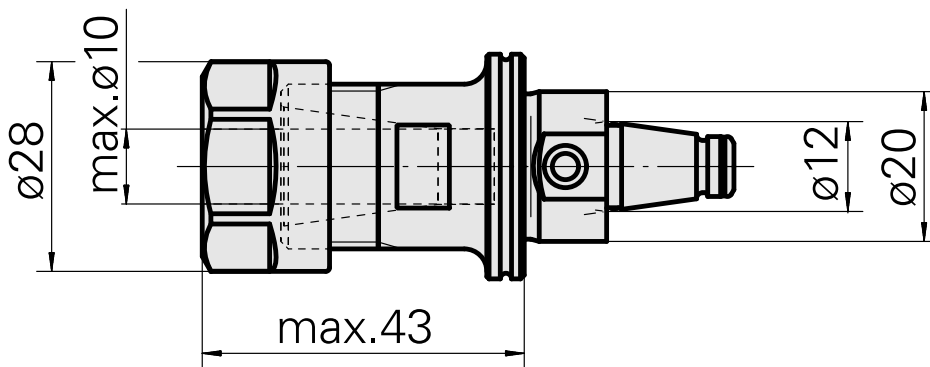

### Características técnicas

PF Categoria de acessórios	WFB 20-12
Recepção	ER16
Inserções de troca rápida	pinça de montagem

---