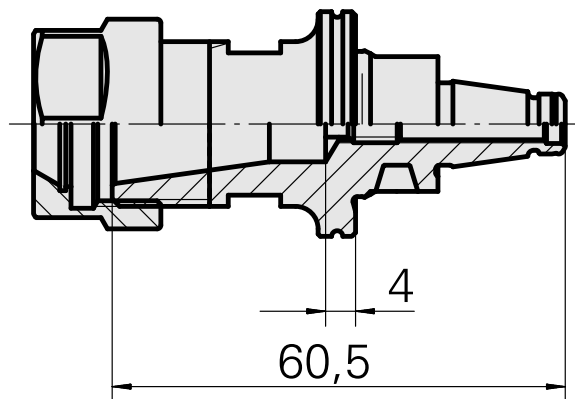

WFB 20-12 ER16

Características técnicas

PF Categoria de acessórios	WFB 20-12
Recepção	ER16
Inserções de troca rápida	pinça de montagem