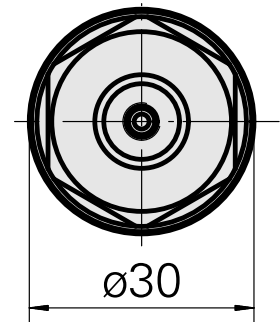

### Características técnicas

PF Categoria de acessórios	WFB 20-12
Recepção	ER16
Inserções de troca rápida	pinça de montagem

---