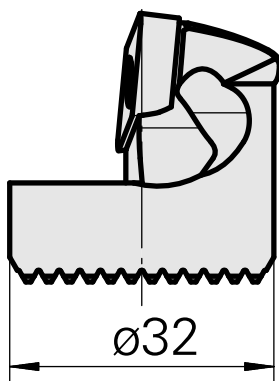

Testa per alesare per VC.. 1604..

Caratteristiche tecniche

Attacco	per VC.. 1604..
Raffreddamento	interno
Pressione	50 bar
X [mm]	32
Z [mm]	22
Prodotti INDEX TRAUB	G220.3 • R200 • TNX65/42 • TNX220.3

Documenti

Non sono disponibili download per questo prodotto

Accessori

Accessori opzionali

Altri accessori

[Vite svasata Wohlhaupter Nr. 115673](#)

Id prodotto : 10587078

Id prodotto precedente : W00013.0026
