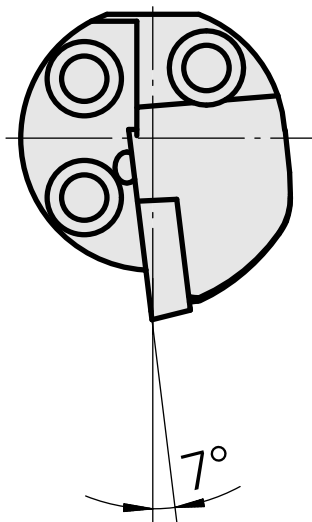

Testa per alesare per VC.. 1604..

Caratteristiche tecniche

Attacco	per VC.. 1604..
Raffreddamento	interno
Pressione	50 bar
X [mm]	32
Z [mm]	22
Prodotti INDEX TRAUB	G220.3 • R200 • TNX65/42 • TNX220.3

Documenti

Non sono disponibili download per questo prodotto

Accessori

Accessori opzionali

Altri accessori

[Vite svasata Wohlhaupter Nr. 115673](#)

Id prodotto : 10587078

Id prodotto precedente : W00013.0026
