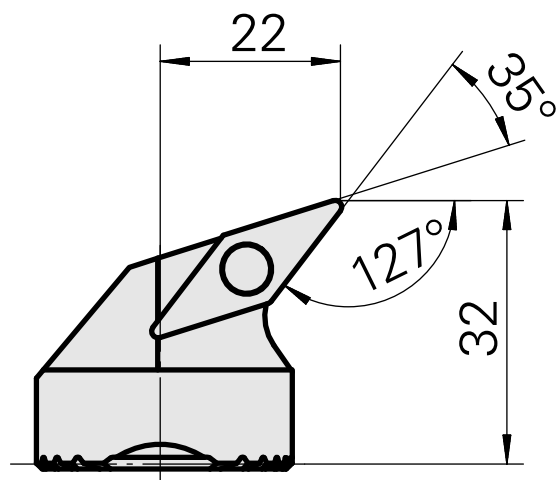

Testa per alesare per VC.. 1604..

Caratteristiche tecniche

Attacco	per VC.. 1604..
Raffreddamento	interno
Pressione	50 bar
X [mm]	32
Z [mm]	22
Prodotti INDEX TRAUB	G220.3 • R200 • TNX65/42 • TNX220.3

Documenti