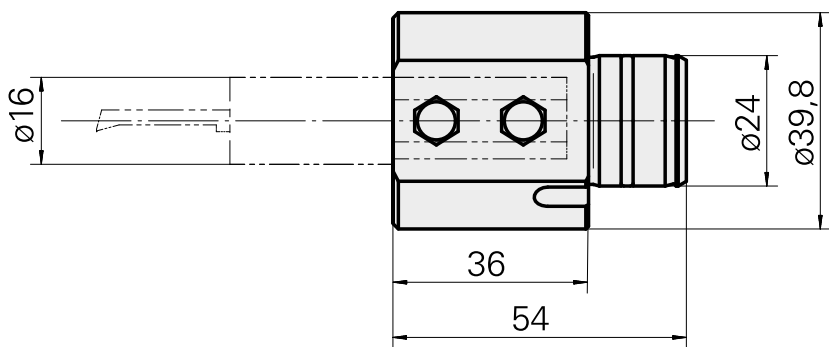

## Mount D16 (0.63 ")

### Technical data

<b>Drive</b>	not live
<b>Cooling</b>	internal
<b>Mounting</b>	D16
<b>Pressure</b>	80 bar
<b>X [mm]</b>	36 (1.42")
<b>Y [mm]</b>	-
<b>Z [mm]</b>	-
<b>INDEX TRAUB products</b>	ABC65 • TNK42/65 • TNL18 • TNL20 • TNL32-11 • TNL32 • TNL32-11 compact • TNL20-11 • TNL32 compact • TNK40.2-10 • TNL20.2 • TNK40.2