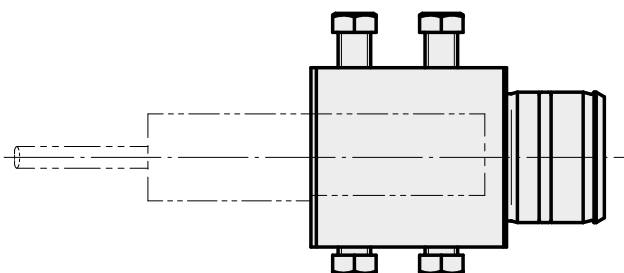

## Mount D16 (0.63 ")

### Technical data

<b>Drive</b>	not live
<b>Cooling</b>	internal
<b>Mounting</b>	D16
<b>Pressure</b>	80 bar
<b>X [mm]</b>	36 (1.42")
<b>Y [mm]</b>	-
<b>Z [mm]</b>	-
<b>INDEX TRAUB products</b>	ABC65 • TNK42/65 • TNL18 • TNL20 • TNL32-11 • TNL32 • TNL32-11 compact • TNL20-11 • TNL32 compact • TNK40.2-10 • TNL20.2 • TNK40.2