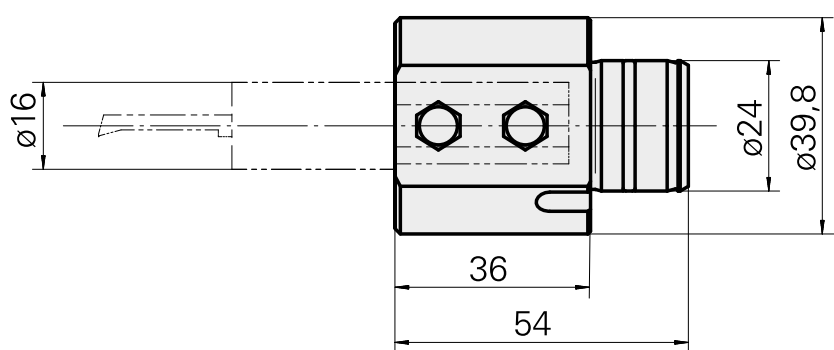

## Attachement D16

### Données techniques

Entraînement	non entraîné
Arrosage	central
Attachement	D16
Pression	80 bar
X [mm]	36
Y [mm]	–
Z [mm]	–
Produits INDEX TRAUB	ABC65 • TNK42/65 • TNL18 • TNL20 • TNL32-11 • TNL32 • TNL32-11 compact • TNL20-11 • TNL32 compact • TNK40.2-10 • TNK40.2-8 • TNL20.2