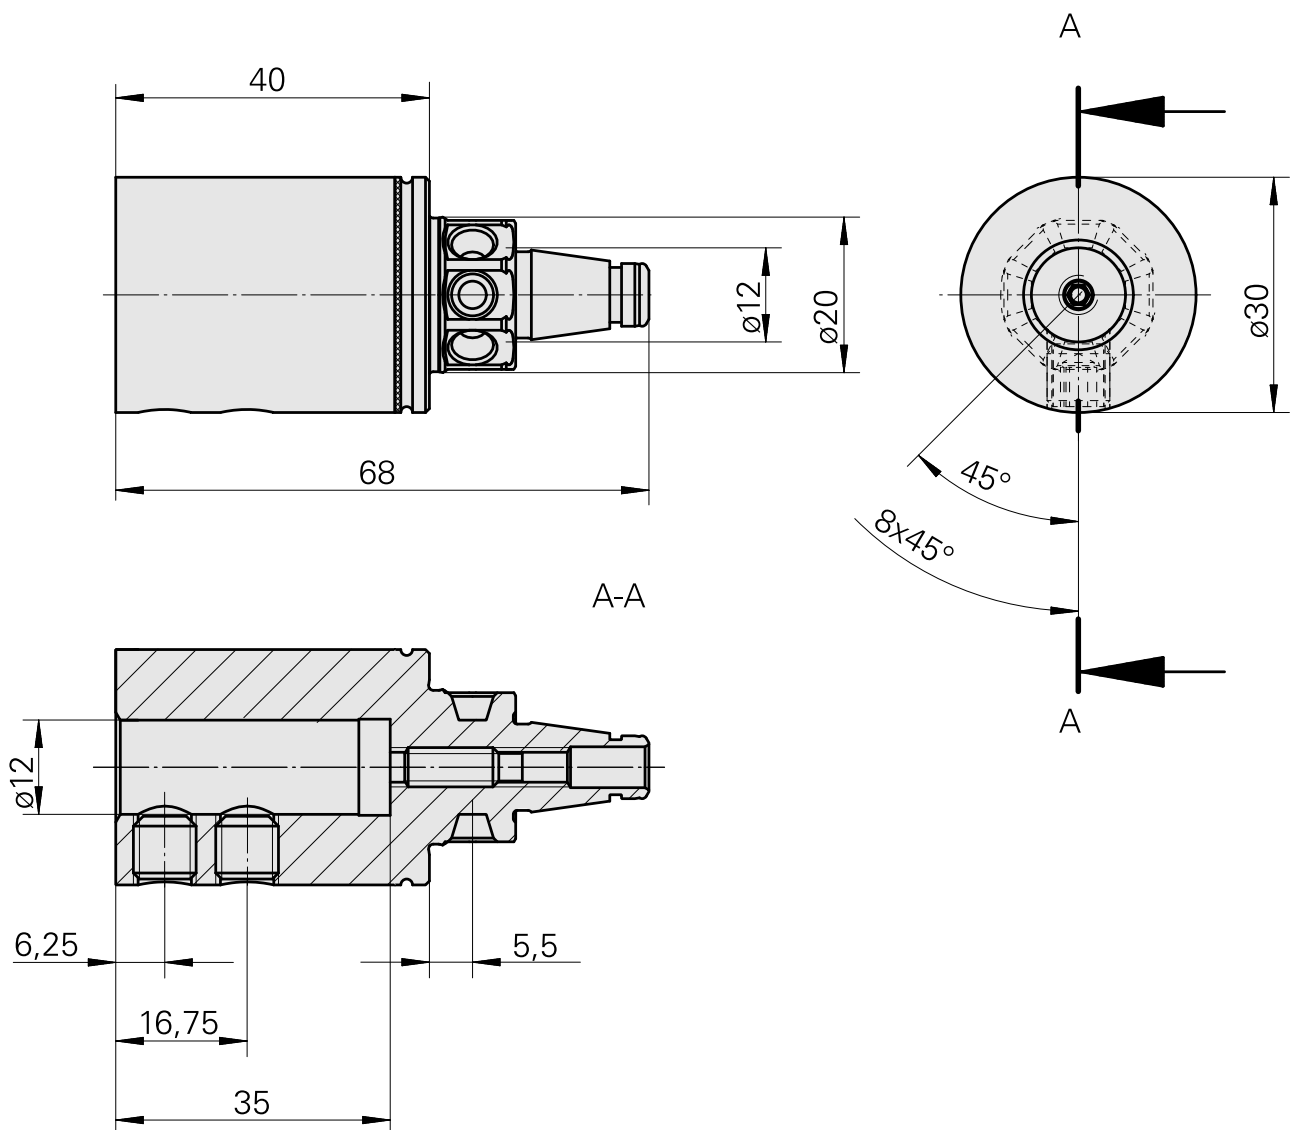

WFB 20-12 D12

Características técnicas

PF Categoria de acessórios

WFB 20-12

Recepção

D12

Inserções de troca rápida

para sup. de ferra. perfuração

Documentos

Não há downloads disponíveis para este produto

Acessórios

Acessórios opcionais

Outros acessórios

[Bucha de montagem com anel D12](#)

ID do produto : 11060576

ID anterior do produto : W94280.21--

[Parafuso de ajuste M 5x15](#)

ID do produto : 10491071

ID anterior do produto : 326794

[Parafuso sem cabeça](#)

ID do produto : 10921433

ID anterior do produto : 410156.0808
