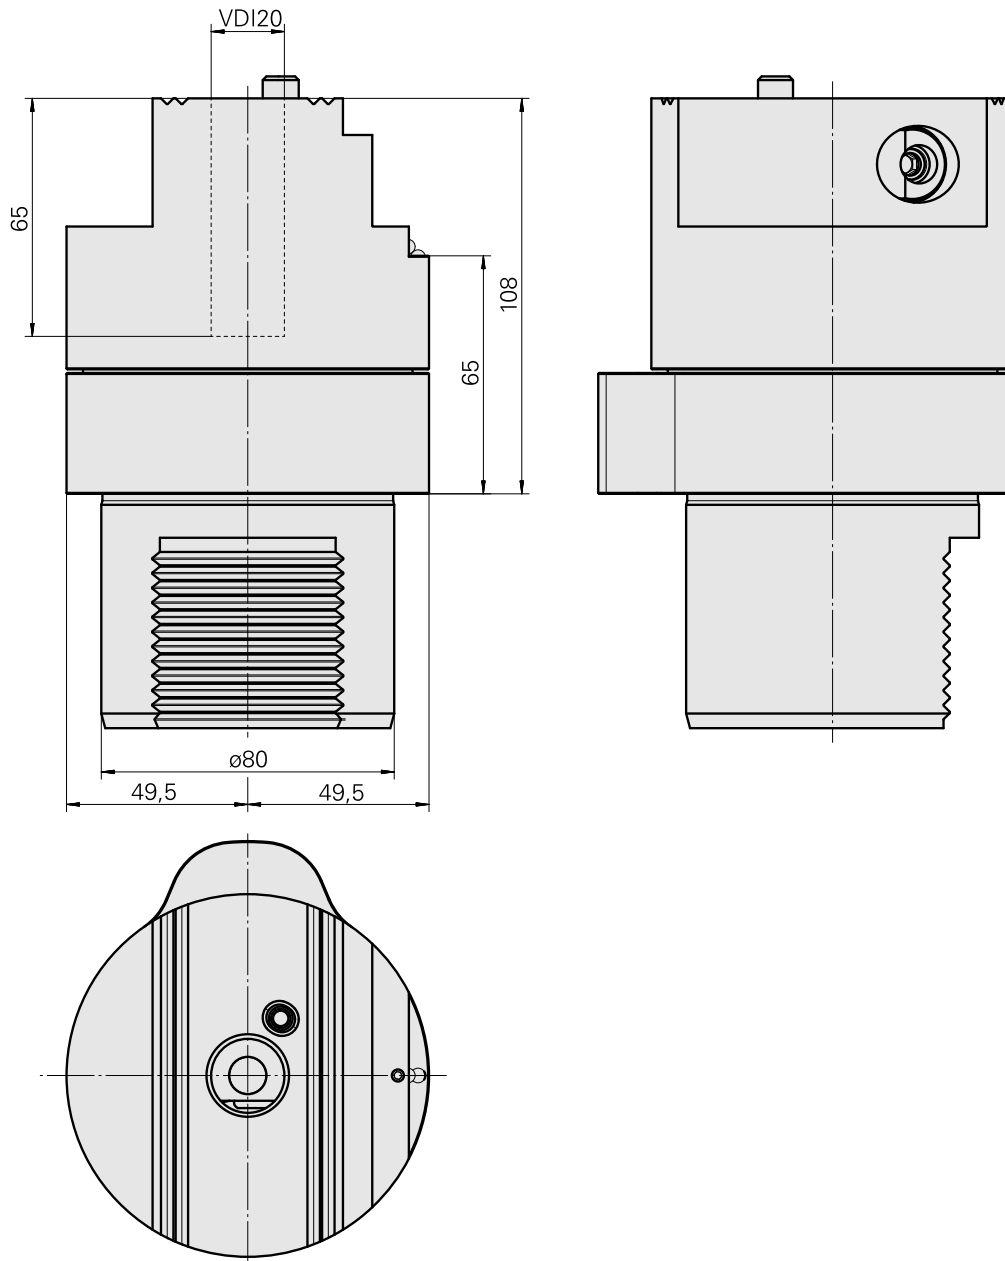

Presetting device D80/VDI20

Características técnicas

PF Categoria de acessórios

Adaptador para apar.pré-ajuste

Recepção

D80 dispositivos de presetting

Alojamento de ferramenta

VDI 20