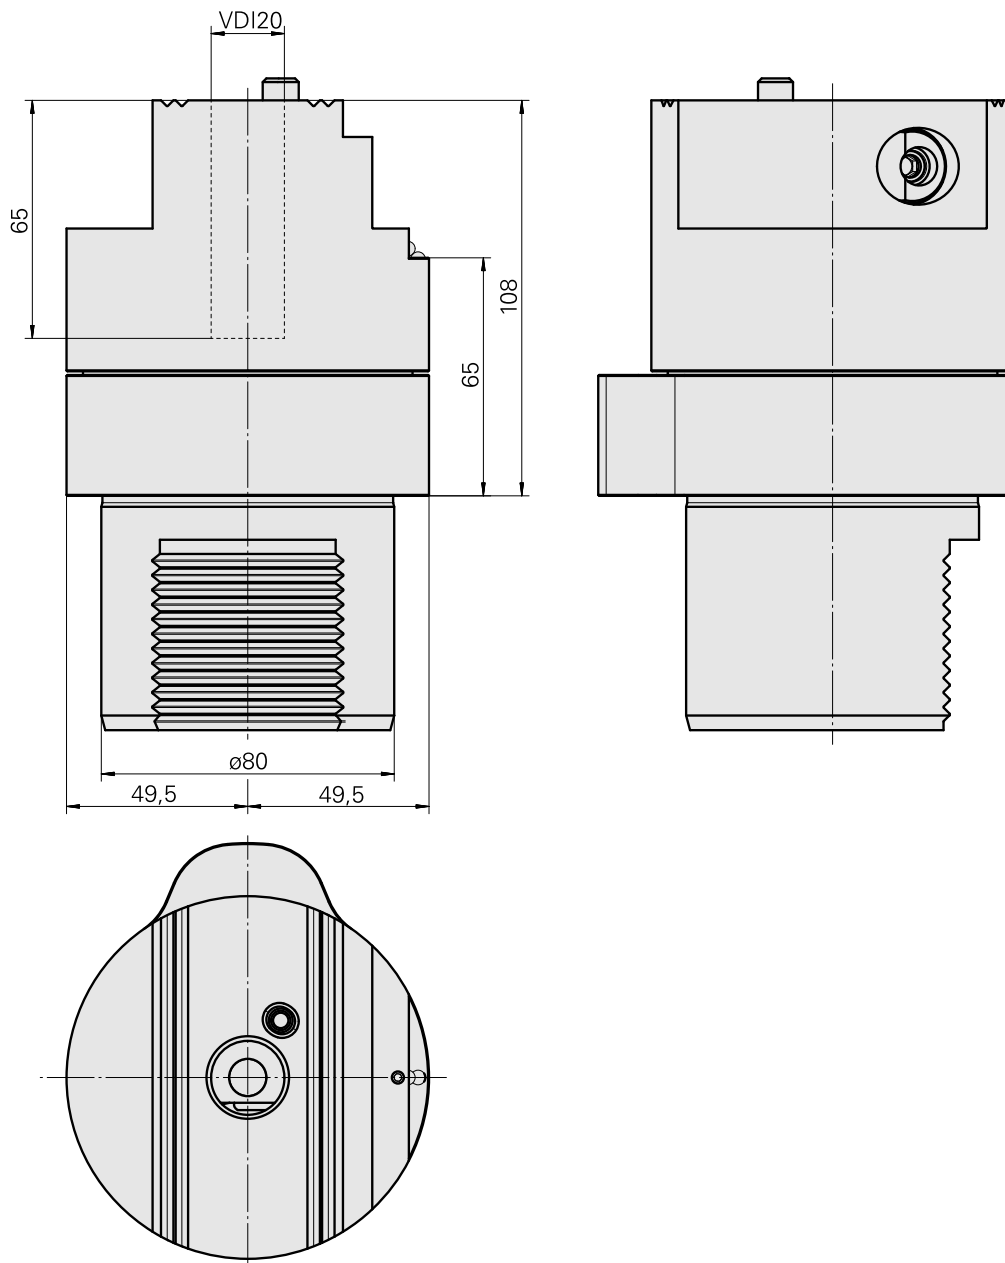

### Technische Daten

WZH Zubehörkategorie

Adapter für Voreinstellgeräte

Aufnahme

D80 für Voreinstellgeräte

Werkzeugaufnahme

VDI 20