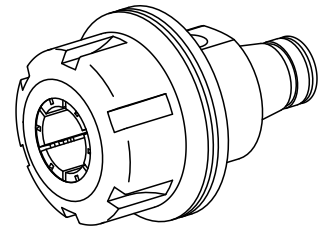

### Caratteristiche tecniche

Categoria acces. portautensile	WFB 32-20
Attacco	ER25
Accessorio per cambio rapido	attacco pinza di serraggio