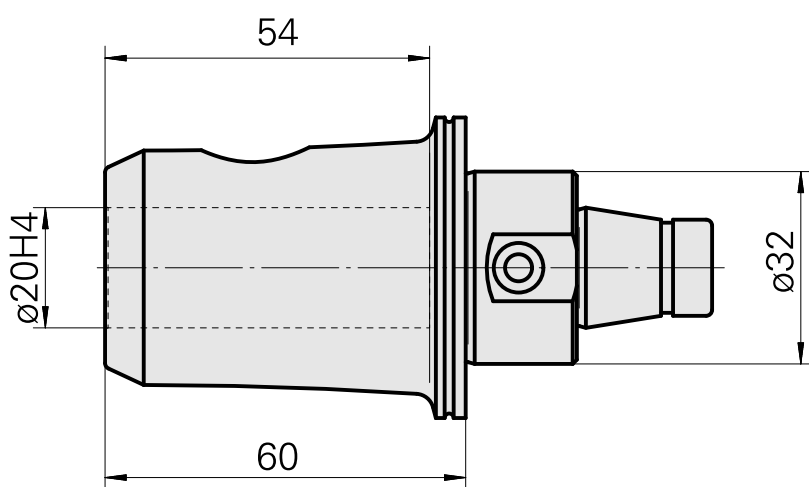

WFB 32-20 D20

Données techniques

Catégorie d'accessoires PO

WFB 32-20

Attachement

D20

Inserts à changement rapide

attachement Weldon

Documents

Aucun téléchargement n'est disponible pour ce produit

Accessoires

Accessoires optionnels

Autres accessoires

[Douille attachement collerette D20](#)

ID produit : 10063939

Ancienne ID produit : W68510.04--
