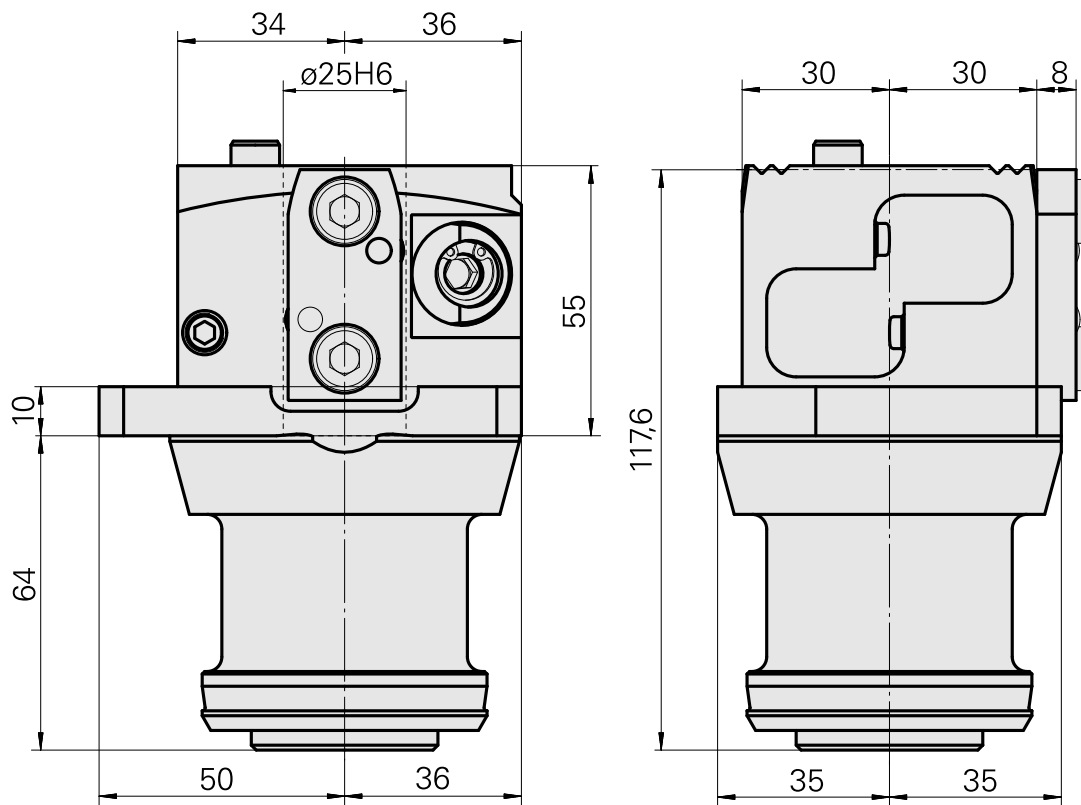

Mount

Características técnicas

PF Categoria de acessórios

Montagem bloco pré-ajustagem

Alojamento de ferramenta

VDI 25

Documentos

Não há downloads disponíveis para este produto