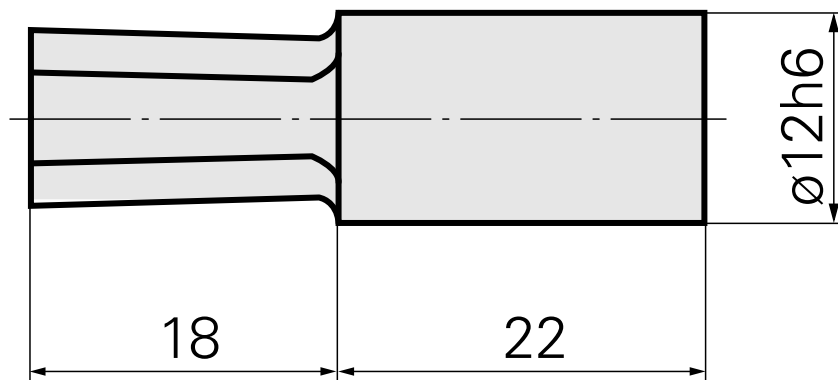

## Räumdorn SW8 mm

### Technische Daten

WZH Zubehörkategorie	Räumdorn
Aufnahme	SW8 mm
Werkzeugaufnahme	12mm