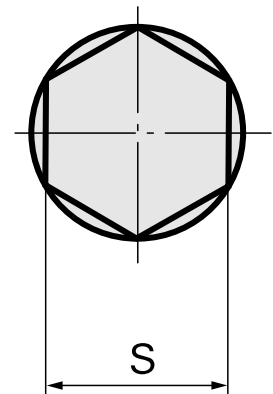

## Räumdorn SW8 mm

### Technische Daten

WZH Zubehörkategorie	Räumdorn
Aufnahme	SW8 mm
Werkzeugaufnahme	12mm