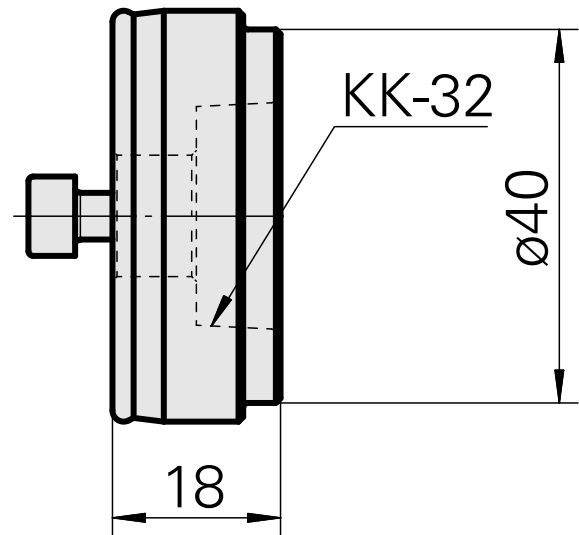

Corps de base, pour dispositif de réglage

Données techniques

Catégorie d'accessoires PO

Adaptateur boulon KK-32

Documents

Aucun téléchargement n'est disponible pour ce produit