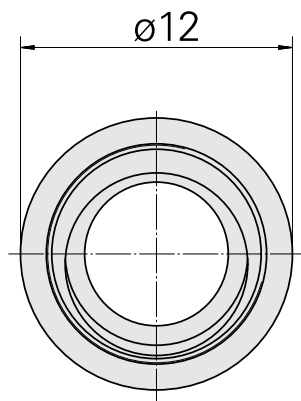

Spannmutter ER8 M10x0,75

Technische Daten

WZH Zubehörkategorie

Spannmutter

Aufnahme

ER8

Spannzangentyp

ER8

Spannmuttertyp

Innengewinde Durchm. reduziert

Dokumente

Für dieses Produkt sind keine Downloads vorhanden