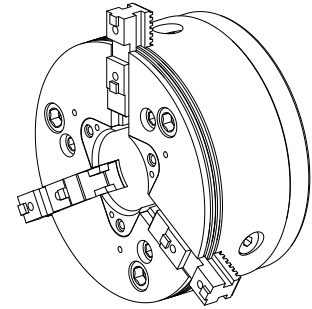

## 3-Backenfutter Rota THW plus 215-66 Z170

### Technische Daten

<b>Produkte INDEX TRAUB</b>	G220
<b>Spindeldurchlass</b>	65mm
<b>Bearbeitungsseite</b>	Hauptspindel • Gegenspindel
<b>Hersteller Produktlinie</b>	ROTA THW plus 215-66 Z170
<b>Spindelaufnahme</b>	AP170
<b>Hersteller Produktlinie</b>	Schunk