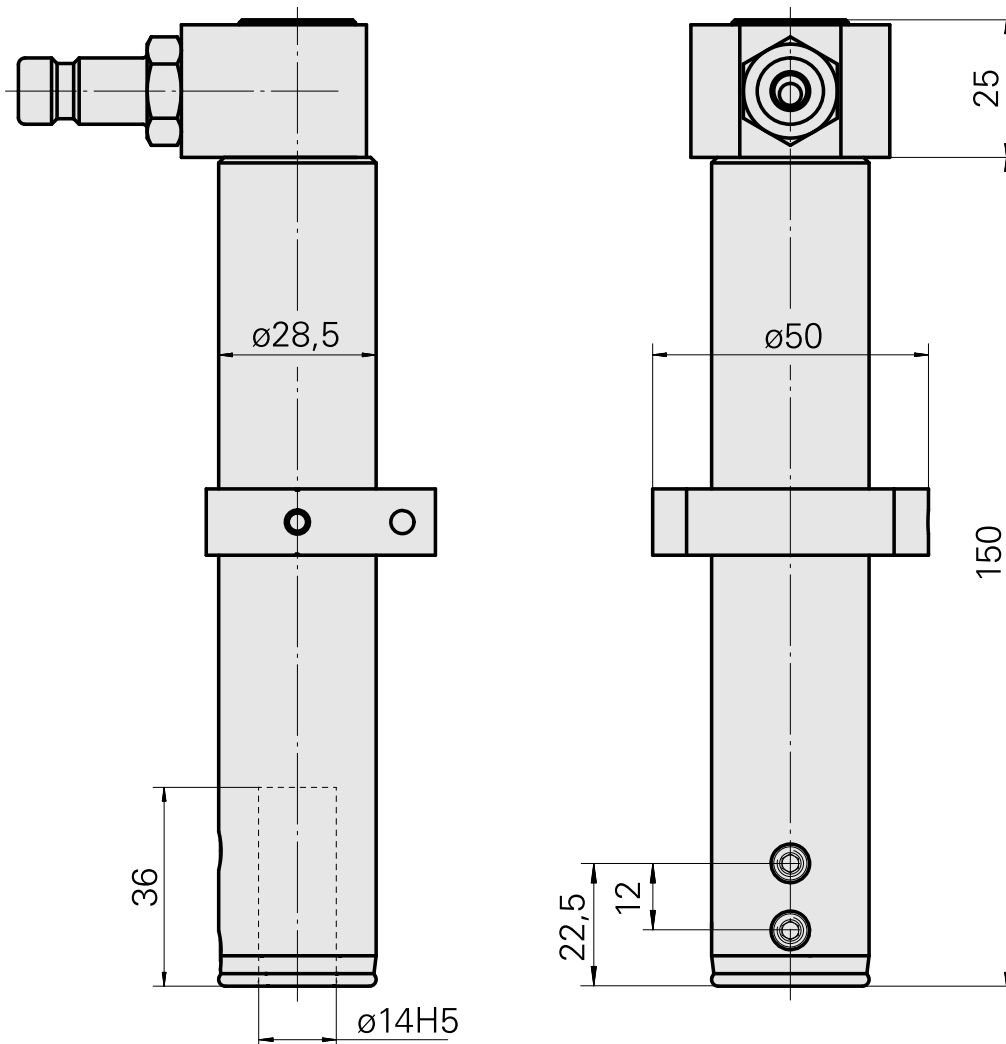

## Bohrhalter D14

### Technical data

Antrieb	nicht angetrieben
Fixierung MS	Klemmring D28,5
Kühlung	innen
Druck	80 bar
Aufnahme	D14
X [mm]	-
Y [mm]	-
Z [mm]	-
Produkte INDEX TRAUB	A100 • MS16-6 • MS22-6 • MS22-8 • MS24-6 • MS16-6 Plus

#### [QUICK DISCONNECT FITTING SP-006-1-WR013-11 Serie LP](#)

Product ID : 10186287

Previous product ID : 474946.25

---