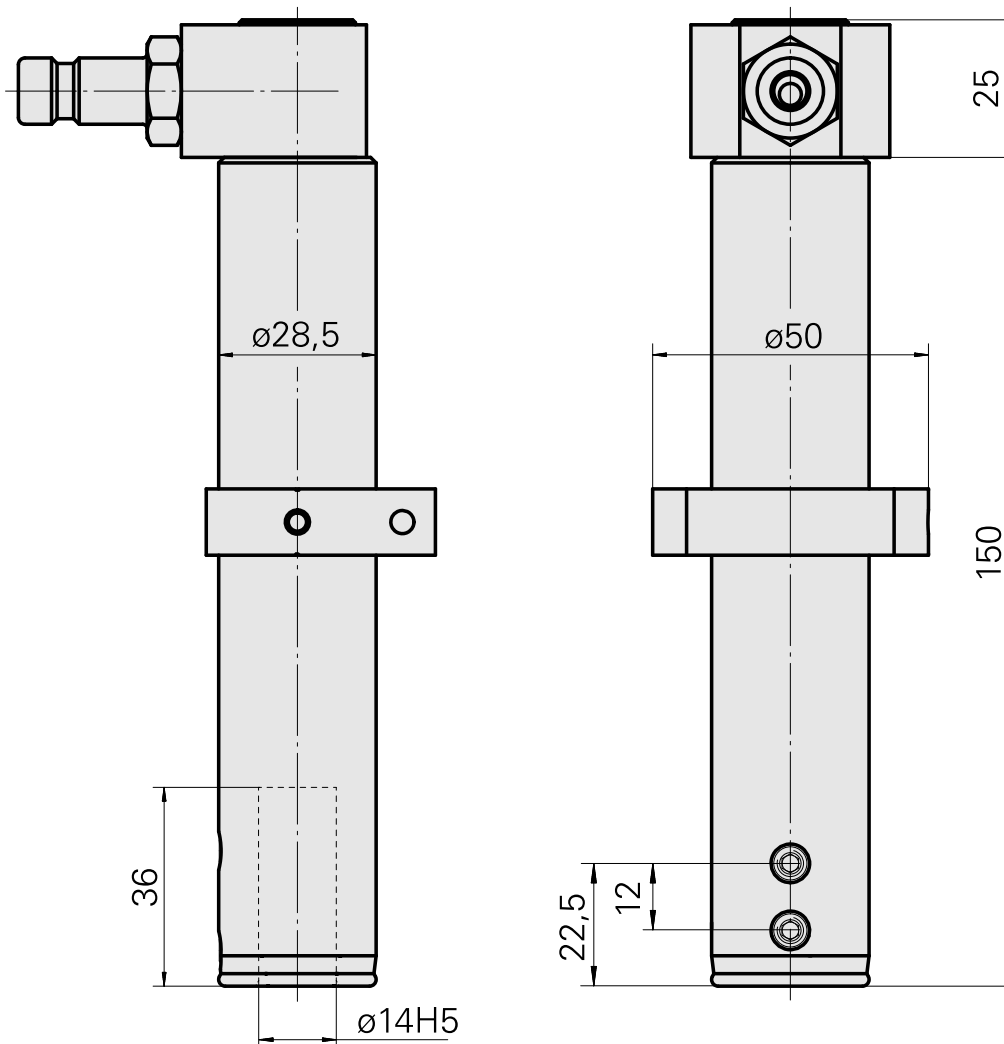

Bohrhalter D14

Technical data

Antrieb	nicht angetrieben
Fixierung MS	Klemmring D28,5
Kühlung	innen
Druck	80 bar
Aufnahme	D14
X [mm]	-
Y [mm]	-
Z [mm]	-
Produkte INDEX TRAUB	A100 • MS16-6 • MS22-6 • MS22-8 • MS24-6 • MS16-6 Plus

Documents

No downloads available for this product

Accessories

Optional accessories

Other accessories

[Verschlusskupplung G1/4 SP-006-0-WR513-11-2 Serie LP](#)

Product ID : 10837142

Previous product ID : 474940.0112

[STECKNIPPEL G 1/4 SP-006-1-WR013-11 Serie LP](#)

Product ID : 10186287

Previous product ID : 474946.25
