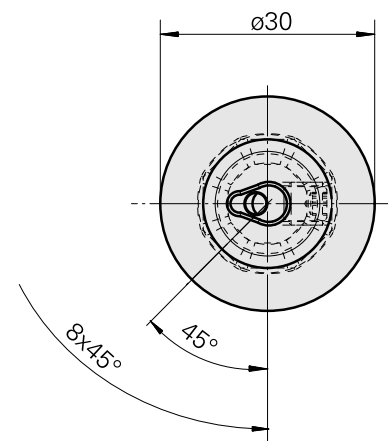

WFB 20-12 Horn Typ 105

Technische Daten

WZH Zubehörkategorie

WFB 20-12

Aufnahme

Horn Typ 105

Schnellwechseleinsätze

Horn S-Mini

Dokumente

Für dieses Produkt sind keine Downloads vorhanden

Zubehör

Zum Betrieb benötigt

[Stift-Gewinde 45H M6x6 913](#)

Artikel-Id : 10324659

frühere Artikel-Id : 410156.0606
