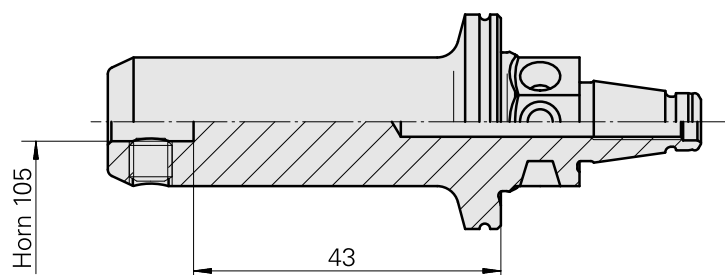

WFB 20-12 Horn Type 105

Caratteristiche tecniche

Categoria acces. portautensile	WFB 20-12
Attacco	Horn Type 105
Accessorio per cambio rapido	Horn S-Mini

Documenti

Non sono disponibili download per questo prodotto