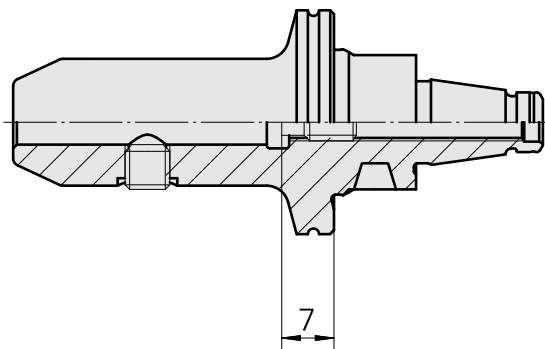

WFB 20-12 D6

Technical data

TH accessories category	WFB 20-12
Mounting	D6
Quick change inserts	Weldon mounting