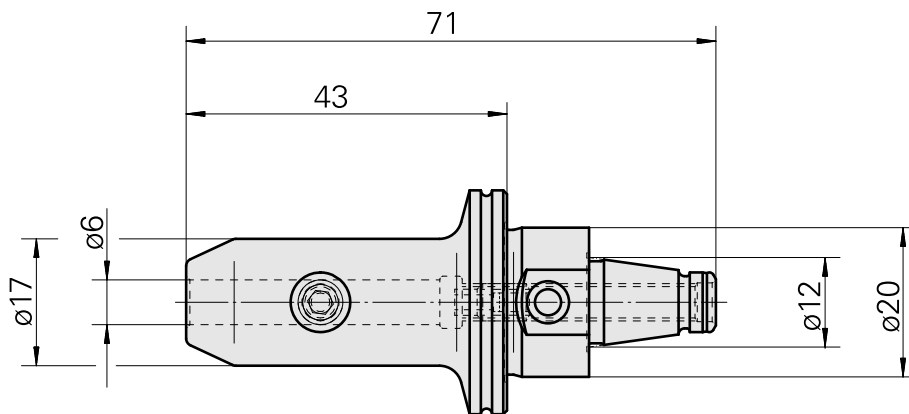

WFB 20-12 D6

Technical data

TH accessories category	WFB 20-12
Mounting	D6
Quick change inserts	Weldon mounting