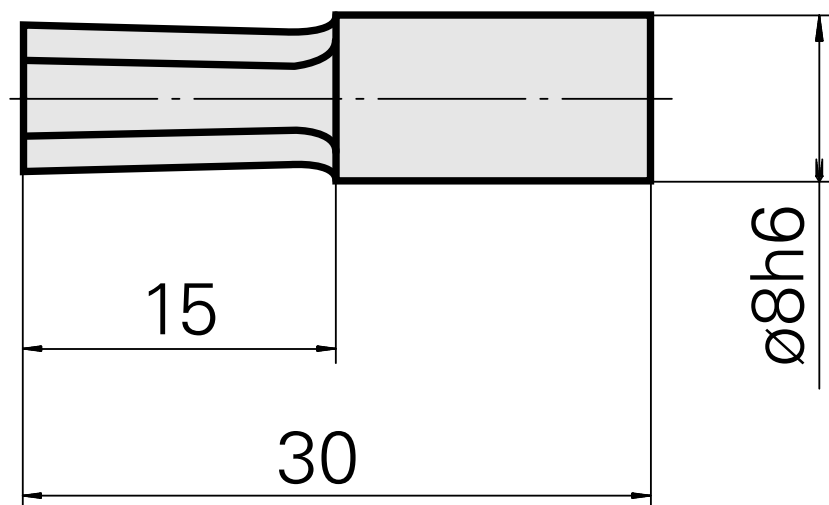

Perno di brocciatura SW6 mm

Caratteristiche tecniche

Categoria acces. portautensile	Perno di brocciatura
Attacco	SW6 mm
Attacco per utensile	8mm

Documenti

Non sono disponibili download per questo prodotto