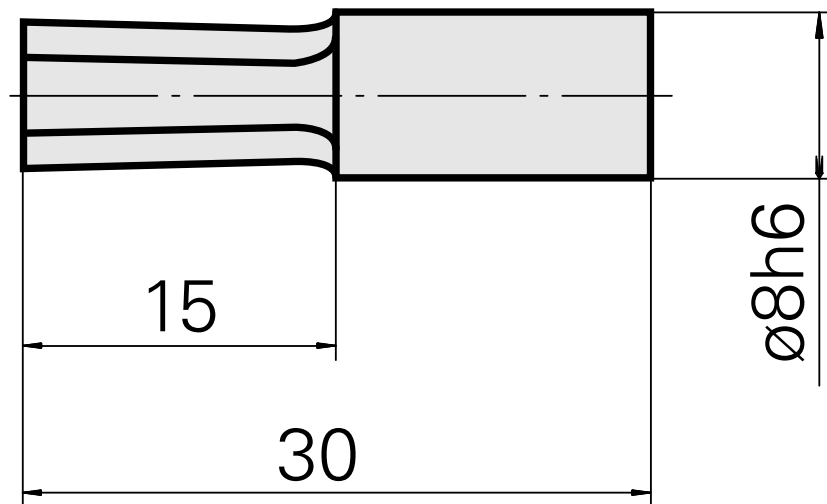

Räumdorn SW6 mm

Technische Daten

WZH Zubehörkategorie	Räumdorn
Aufnahme	SW6 mm
Werkzeugaufnahme	8mm

Dokumente

Für dieses Produkt sind keine Downloads vorhanden