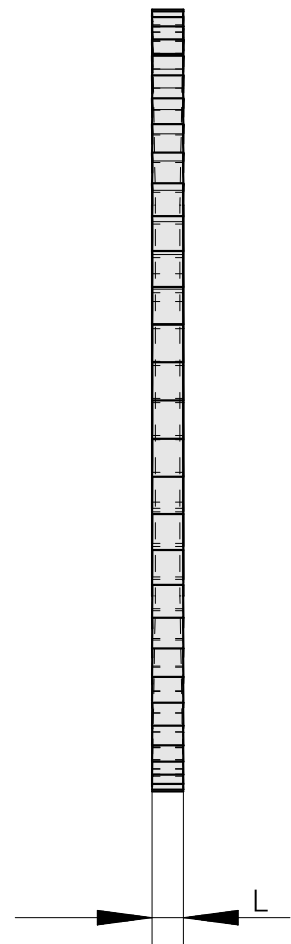

Nastro da sega, larghezza lama sega circolare 5 mm

Caratteristiche tecniche

Categoria acces. portautensile	Lama sega circolare d125
Attacco per utensile	22mm

Documenti

Non sono disponibili download per questo prodotto